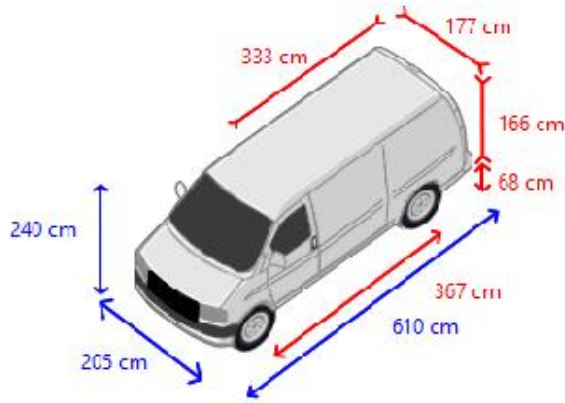

Dimensions

KLEYN VANS

KLEYN GROUP **KLEYN** TRUCKS **KLEYN** TRAILERS **KLEYN** SERVICES

Kleyn Vans B.V.®
P.O. Box 3
4214 ZJ Vuren
Zeiving 12
4214 KT Vuren
The Netherlands

IBAN: NL32RABO0317847430
SWIFT/BIC: RABONL2U

KvK 11044363
BTW/VAT NL807901337B01

Compte rendu technique

Châssis

Tableau affichage

Électrique

Cabine

Interne

Extérieures

Colonne de direction

Suspension

Châssis

Freins

Ligne d'entraînement

Les données générales du moteur

Système de refroidissement

Système de carburant

Système d'échappement

Système de graissage

Boîte de vitesses

Embrayage

Transmission

Carrosserie

État interne

État extérieur

Pneus/roues

Pneus

Pneus / essieux

Mesure des pneus: 235/65R16,0
à lames
Freins à disques

Mesure des pneus: 235/65R16,0
à lames
Freins à disques

Coordonnées

info@kleyn.com
Tel: +31 183 668 444

Légende pour le rapport d'inspection

Très bon état
 Bon état
 Raisonnable de l'État
 Etat modérée
 Ne répond pas aux exigences