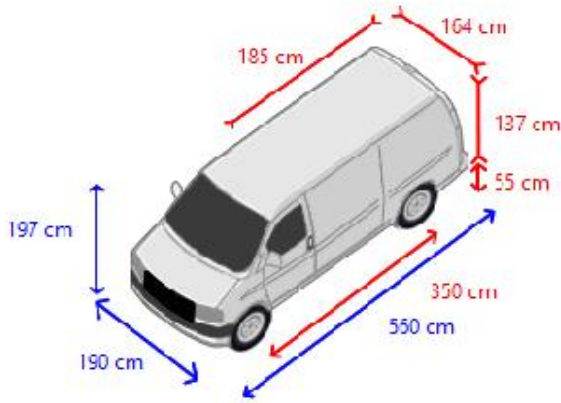

Dimensions

KLEYN VANS

KLEYN GROUP **KLEYN** TRUCKS **KLEYN** TRAILERS **KLEYN** SERVICES

Kleyn Vans B.V.®
P.O. Box 3
4214 ZJ Vuren
Zeiving 12
4214 KT Vuren
The Netherlands

IBAN: NL32RABO0317847430
SWIFT/BIC: RABONL2U

KvK 11044363
BTW/VAT NL807901337B01

Compte rendu technique

Châssis

Tableau affichage

Électrique

Cabine

Interne

Extérieures

Colonne de direction

Suspension

Châssis

Freins

Ligne d'entraînement

Les données générales du moteur

Système de refroidissement

Système de carburant

Système d'échappement

Système de graissage

Boîte de vitesses

Embrayage

Transmission

Carrosserie

État interne

État extérieur

Pneus/roues

Pneus

Pneus / essieux

Mesure des pneus: 215/65R16,0
ressort hélicoïdal
Freins à disques

Mesure des pneus: 215/65R16,0
ressort hélicoïdal
Freins à disques

Coordonnées

info@kleyn.com
Tel: +31 183 668 444

Légende pour le rapport d'inspection

Très bon état
 Bon état
 Raisonnable de l'État
 Etat modérée
 Ne répond pas aux exigences