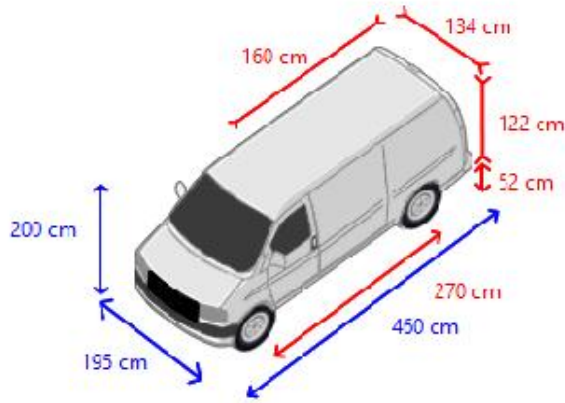

Dimensions

KLEYN VANS

KLEYN GROUP **KLEYN** TRUCKS **KLEYN** TRAILERS **KLEYN** SERVICES

Kleyn Vans B.V.®
P.O. Box 3
4214 ZJ Vuren
Zeiving 12
4214 KT Vuren
The Netherlands

IBAN: NL32RABO0317847430
SWIFT/BIC: RABONL2U

KvK 11044363
BTW/VAT NL807901337B01

Compte rendu technique

Châssis

Tableau affichage ●●●●●●●●

Électrique ●●●●●●●●

Cabine

Interne ●●●●●●●●

Extérieures ●●●●●●●●

Colonne de direction ●●●●●●●●

Suspension ●●●●●●●●

Châssis ●●●●●●●●

Freins ●●●●●●●●

Ligne d'entraînement

Les données générales du moteur ●●●●●●●●

Système de refroidissement ●●●●●●●●

Système de carburant ●●●●●●●●

Système d'échappement ●●●●●●●●

Système de graissage ●●●●●●●●

Boîte de vitesses ●●●●●●●●

Embrayage ●●●●●●●●

Transmission ●●●●●●●●

Carrosserie

État interne ●●●●●●●●

État extérieur ●●●●●●●●

Pneus/roues

Pneus ●●●●●●●●

Pneus / essieux

Mesure des pneus: 205/60R16,0
ressort hélicoïdal
Freins à disques

Mesure des pneus: 0/0R0,0
ressort hélicoïdal
Freins à tambour

Coordonnées

info@kleyn.com
Tel: +31 183 668 444

Légende pour le rapport d'inspection

●●●●●●●● Très bon état
●●●●●●●● Bon état
●●●●●●●● Raisonnable de l'État
●●●●●●●● Etat modérée
●●●●●●●● Ne répond pas aux exigences