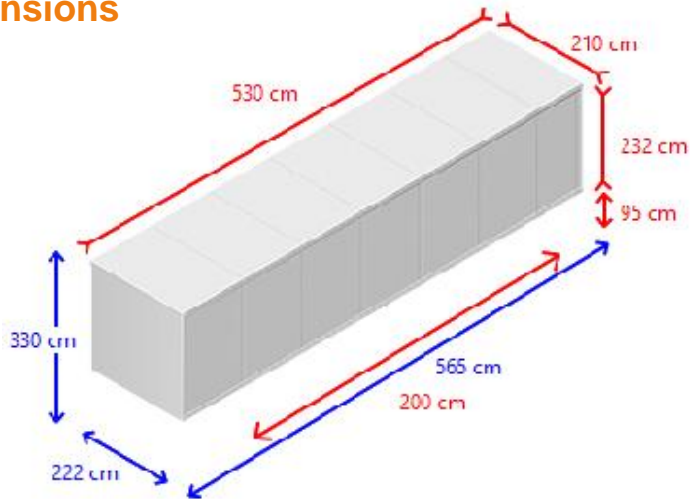

Dimensions

KLEYN VANS

KLEYN GROUP **KLEYN** TRUCKS **KLEYN** TRAILERS **KLEYN** SERVICES

Kleyn Vans B.V.®
P.O. Box 3
4214 ZJ Vuren
Zeiving 12
4214 KT Vuren
The Netherlands

IBAN: NL32RABO0317847430
SWIFT/BIC: RABONL2U

KvK 11044363
BTW/VAT NL807901337B01

Compte rendu technique

Cabine

Suspension

Châssis

Freins

Carrosserie

État interne

État extérieur

Pneus/roues

Pneus

Pneus / essieux

Mesure des pneus: 235/65R16,0
à air
Freins à disques

Coordonnées

info@kleyn.com
Tel: +31 183 668 444

Légende pour le rapport d'inspection

- Très bon état
- Bon état
- Raisonnable de l'État
- Etat modérée
- Ne répond pas aux exigences