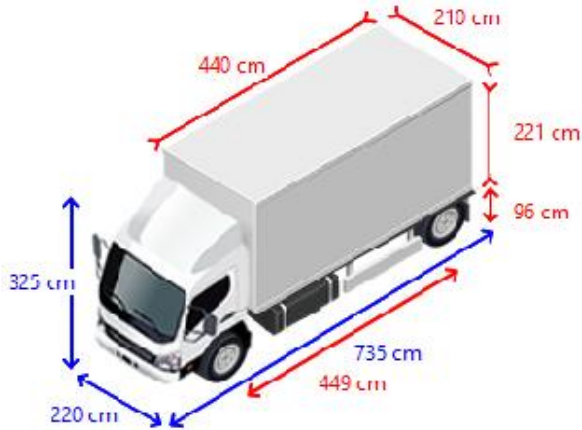

Dimensions

KLEYN VANS

KLEYN GROUP **KLEYN** TRUCKS **KLEYN** TRAILERS **KLEYN** SERVICES

Kleyn Vans B.V.®
P.O. Box 3
4214 ZJ Vuren
Zeiving 12
4214 KT Vuren
The Netherlands

IBAN: NL32RABO0317847430
SWIFT/BIC: RABONL2U

KvK 11044363
BTW/VAT NL807901337B01

Compte rendu technique

Châssis

Tachygraphe

Tableau affichage

Électrique

Cabine

Interne

Extérieures

Colonne de direction

Suspension

Châssis

Freins

Ligne d'entraînement

Les données générales du moteur

Système de refroidissement

Système de carburant

Système d'échappement

Système de graissage

Boîte de vitesses

Embrayage

Transmission

Carrosserie

État interne

État extérieur

Hayon

Commandes

Système

Pneus/roues

Pneus

1 Mesure des pneus:205/75R16,0
ressort hélicoïdal
Freins à disques

2 Mesure des pneus:205/75R16,0
ressort hélicoïdal
Freins à disques

Coordonnées

info@kleyn.com
Tel: +31 183 668 444

Légende pour le rapport d'inspection

Très bon état
 Bon état
 Raisonnable de l'État
 Etat modérée
 Ne répond pas aux exigences