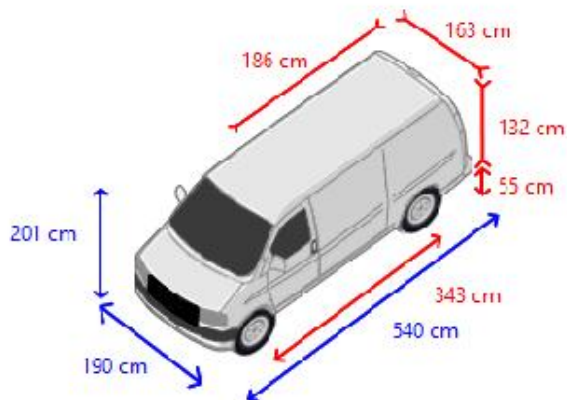

### Carrosserie

Longueur de la caisse	186 cm
Largeur de la caisse	163 cm
Hauteur de la caisse	132 cm
Hauteur du plancher de chargement	55 cm
Hauteur de passage	126 cm
Galerie	standard
Portières latérales	1
Vitres latérales	2
Fermeture arrière	Porte double

## Dimensions