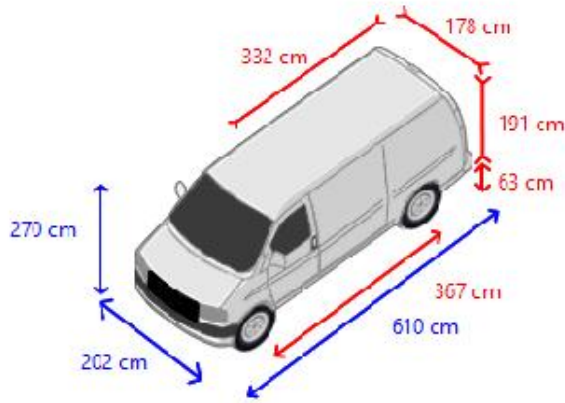

Dimensions

KLEYN VANS

KLEYN GROUP KLEYN TRUCKS KLEYN TRAILERS KLEYN SERVICES

Kleyn Vans B.V.®
P.O. Box 3
4214 ZJ Vuren
Zeiving 12
4214 KT Vuren
The Netherlands

IBAN: NL32RABO0317847430
SWIFT/BIC: RABONL2U

KvK 11044363
BTW/VAT NL807901337B01

Compte rendu technique

Châssis

Tableau affichage

Électrique

Cabine

Interne

Extérieures

Colonne de direction

Suspension

Châssis

Freins

Ligne d'entraînement

Les données générales du moteur

Système de refroidissement

Système de carburant

Système d'échappement

Système de graissage

Boîte de vitesses

Embrayage

Transmission

Carrosserie

État interne

État extérieur

Pneus/roues

Pneus

Pneus / essieux

Mesure des pneus: 235/65R16,0
à lames
Freins à disques

Mesure des pneus: 235/65R16,0
à lames
Freins à disques

Coordonnées

info@kleyn.com
Tel: +31 183 668 444

Légende pour le rapport d'inspection

Très bon état
 Bon état
 Raisonnable de l'État
 Etat modérée
 Ne répond pas aux exigences