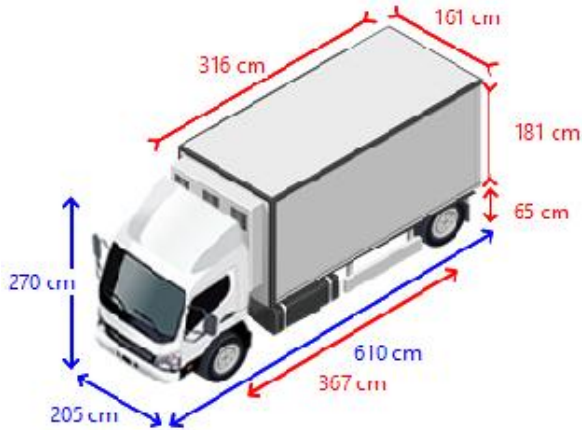

Dimensions

KLEYN VANS

KLEYN GROUP **KLEYN** TRUCKS **KLEYN** TRAILERS **KLEYN** SERVICES

Kleyn Vans B.V.®
P.O. Box 3
4214 ZJ Vuren
Zeiving 12
4214 KT Vuren
The Netherlands

IBAN: NL32RABO0317847430
SWIFT/BIC: RABONL2U

KvK 11044363
BTW/VAT NL807901337B01

Compte rendu technique

Châssis

Tableau affichage

Électrique

Cabine

Interne

Extérieures

Colonne de direction

Suspension

Châssis

Freins

Ligne d'entraînement

Les données générales du moteur

Système de refroidissement

Système de carburant

Système d'échappement

Système de graissage

Boîte de vitesses

Embrayage

Transmission

Carrosserie

État interne

Etat extérieur

Système frigorifique

Systèmes

Pneus/roues

Pneus

Pneus / essieux

Mesure des pneus: 235/65R16,0
à lames
Freins à disques

Mesure des pneus: 235/65R16,0
à lames
Freins à disques

Coordonnées

info@kleyn.com
Tel: +31 183 668 444

Légende pour le rapport d'inspection

Très bon état
 Bon état
 Raisonnable de l'État
 Etat modérée
 Ne répond pas aux exigences