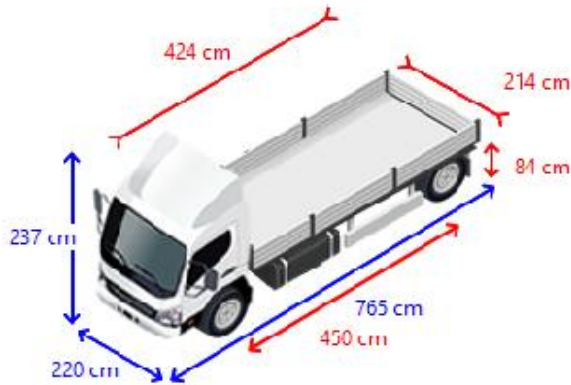

Dimensions

KLEYN VANS

KLEYN GROUP **KLEYN** TRUCKS **KLEYN** TRAILERS **KLEYN** SERVICES

Kleyn Vans B.V.®
P.O. Box 3
4214 ZJ Vuren
Zeiving 12
4214 KT Vuren
The Netherlands

IBAN: NL32RABO0317847430
SWIFT/BIC: RABONL2U

KvK 11044363
BTW/VAT NL807901337B01

Compte rendu technique

Châssis

Tableau affichage ●●●●●●

Électrique ●●●●●●

Cabine

Interne ●●●●●●

Extérieures ●●●●●●

Colonne de direction ●●●●●●

Suspension ●●●●●●

Châssis ●●●●●●

Freins ●●●●●●

Ligne d'entraînement

Les données générales du moteur ●●●●●●

Système de refroidissement ●●●●●●

Système de carburant ●●●●●●

Système d'échappement ●●●●●●

Système de graissage ●●●●●●

Boîte de vitesses ●●●●●●

Embrayage ●●●●●●

Transmission ●●●●●●

Carrosserie

État interne ●●●●●●

État extérieur ●●●●●●

Pneus/roues

Pneus ●●●●●●

Pneus / essieux

Mesure des pneus: 195/75R16,0
ressort hélicoïdal
Freins à disques

Mesure des pneus: 195/75R16,0
à lames
Freins à disques

Coordonnées

info@kleyn.com
Tel: +31 183 668 444

Légende pour le rapport d'inspection

●●●●●● Très bon état
●●●●●● Bon état
●●●●●● Raisonnable de l'État
●●●●●● Etat modérée
●●●●●● Ne répond pas aux exigences