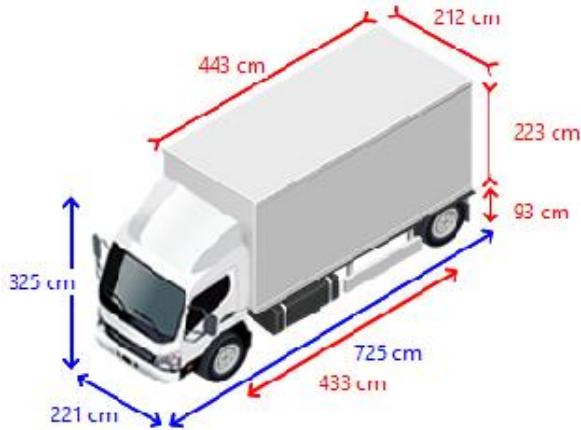

Dimensions

KLEYN VANS

KLEYN GROUP **KLEYN** TRUCKS **KLEYN** TRAILERS **KLEYN** SERVICES

Kleyn Vans B.V.®
P.O. Box 3
4214 ZJ Vuren
Zeiving 12
4214 KT Vuren
The Netherlands

IBAN: NL32RABO0317847430
SWIFT/BIC: RABONL2U

KvK 11044363
BTW/VAT NL807901337B01

Compte rendu technique

Châssis

Tableau affichage

Électrique

Cabine

Interne

Extérieures

Colonne de direction

Suspension

Châssis

Freins

Ligne d'entraînement

Les données générales du moteur

Système de refroidissement

Système de carburant

Système d'échappement

Système de graissage

Boîte de vitesses

Embrayage

Transmission

Carrosserie

État interne

État extérieur

Hayon

Commandes

Système

Pneus/roues

Pneus

Pneus / essieux

Mesure des pneus: 235/65R16,0
à lames
Freins à disques

Mesure des pneus: 235/65R16,0
à lames
Freins à disques

Coordonnées

info@kleyn.com
Tel: +31 183 668 444

Légende pour le rapport d'inspection

- Très bon état
- Bon état
- Raisonnable de l'État
- Etat modérée
- Ne répond pas aux exigences