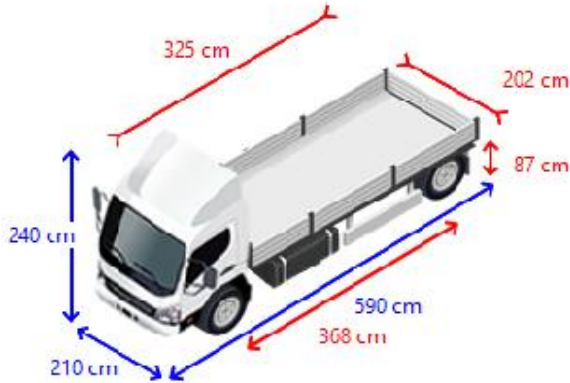

Dimensions

KLEYN VANS

KLEYN GROUP **KLEYN** TRUCKS **KLEYN** TRAILERS **KLEYN** SERVICES

Kleyn Vans B.V.®
P.O. Box 3
4214 ZJ Vuren
Zeiving 12
4214 KT Vuren
The Netherlands

IBAN: NL32RABO0317847430
SWIFT/BIC: RABONL2U

KvK 11044363
BTW/VAT NL807901337B01

Compte rendu technique

Châssis

Tableau affichage ☐ ☐ ☐ ☐ ☐ ☐

Électrique ☐ ☐ ☐ ☐ ☐ ☐

Cabine

Interne ☐ ☐ ☐ ☐ ☐ ☐

Extérieures ☐ ☐ ☐ ☐ ☐ ☐

Colonne de direction ☐ ☐ ☐ ☐ ☐ ☐

Suspension ☐ ☐ ☐ ☐ ☐ ☐

Châssis ☐ ☐ ☐ ☐ ☐ ☐

Freins ☐ ☐ ☐ ☐ ☐ ☐

Ligne d'entraînement

Les données générales du moteur ☐ ☐ ☐ ☐ ☐ ☐

Système de refroidissement ☐ ☐ ☐ ☐ ☐ ☐

Système de carburant ☐ ☐ ☐ ☐ ☐ ☐

Système d'échappement ☐ ☐ ☐ ☐ ☐ ☐

Système de graissage ☐ ☐ ☐ ☐ ☐ ☐

Boîte de vitesses ☐ ☐ ☐ ☐ ☐ ☐

Embrayage ☐ ☐ ☐ ☐ ☐ ☐

Transmission ☐ ☐ ☐ ☐ ☐ ☐

Carrosserie

État interne ☐ ☐ ☐ ☐ ☐ ☐

État extérieur ☐ ☐ ☐ ☐ ☐ ☐

Pneus/roues

Pneus ☐ ☐ ☐ ☐ ☐ ☐

Pneus / essieux

Mesure des pneus: 225/65R16,0

Mesure des pneus: 225/65R16,0

Coordonnées

info@kleyn.com
Tel: +31 183 668 444

Légende pour le rapport d'inspection

- ☐ ☐ ☐ ☐ Très bon état
- ☐ ☐ ☐ ☐ Bon état
- ☐ ☐ ☐ ☐ Raisonnable de l'État
- ☐ ☐ ☐ ☐ Etat modérée
- ☐ ☐ ☐ ☐ Ne répond pas aux exigences