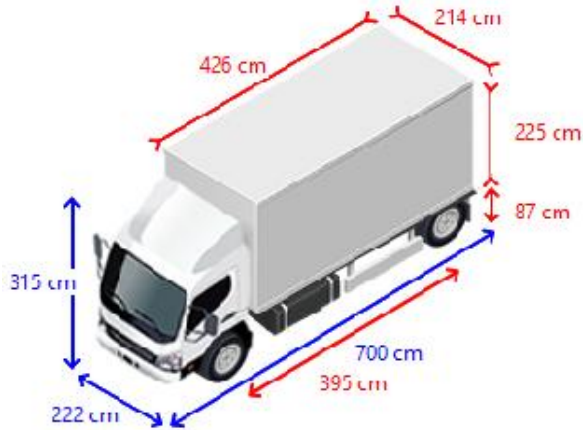

Dimensions

KLEYN VANS

KLEYN GROUP **KLEYN** TRUCKS **KLEYN** TRAILERS **KLEYN** SERVICES

Kleyn Vans B.V.®
P.O. Box 3
4214 ZJ Vuren
Zeiving 12
4214 KT Vuren
The Netherlands

IBAN: NL32RABO0317847430
SWIFT/BIC: RABONL2U

KvK 11044363
BTW/VAT NL807901337B01

Compte rendu technique

Châssis

Tableau affichage

Électrique

Cabine

Interne

Extérieures

Colonne de direction

Suspension

Châssis

Freins

Ligne d'entraînement

Les données générales du moteur

Système de refroidissement

Système de carburant

Système d'échappement

Système de graissage

Boîte de vitesses

Embrayage

Transmission

Carrosserie

Carrosserie

État interne

État extérieur

Hayon

Commandes

Système

Pneus/roues

Pneus

Pneus / essieux

Mesure des pneus:235/65R16,0
ressort hélicoïdal
Freins à disques

Mesure des pneus:235/65R16,0
à lames
Freins à disques

Coordonnées

info@kleyn.com
Tel: +31 183 668 444

Légende pour le rapport d'inspection

Très bon état
 Bon état
 Raisonnable de l'État
 Etat modérée
 Ne répond pas aux exigences