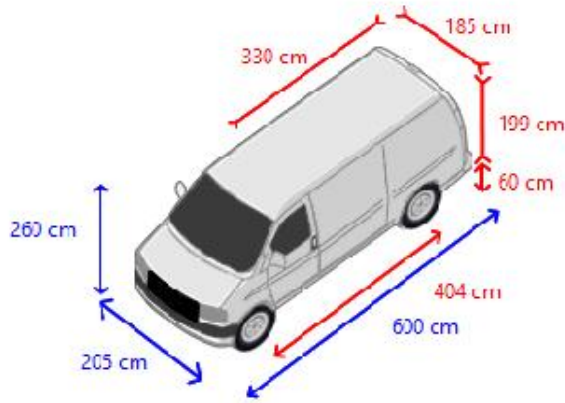

Dimensions

KLEYN VANS

KLEYN GROUP **KLEYN** TRUCKS **KLEYN** TRAILERS **KLEYN** SERVICES

Kleyn Vans B.V.®
P.O. Box 3
4214 ZJ Vuren
Zeiving 12
4214 KT Vuren
The Netherlands

IBAN: NL32RABO0317847430
SWIFT/BIC: RABONL2U

KvK 11044363
BTW/VAT NL807901337B01

Compte rendu technique

Châssis

Tableau affichage

Électrique

Cabine

Interne

Extérieures

Colonne de direction

Suspension

Châssis

Freins

Ligne d'entraînement

Les données générales du moteur

Système de refroidissement

Système de carburant

Système d'échappement

Système de graissage

Boîte de vitesses

Embrayage

Transmission

Carrosserie

État interne

Etat extérieur

Pneus/roues

Pneus

Pneus / essieux

Mesure des pneus: 215/75R15,0
ressort hélicoïdal
Freins à disques

Mesure des pneus: 215/75R15,0
à lames
Freins à disques

Coordonnées

info@kleyn.com
Tel: +31 183 668 444

Légende pour le rapport d'inspection

Très bon état
 Bon état
 Raisonnable de l'État
 Etat modérée
 Ne répond pas aux exigences