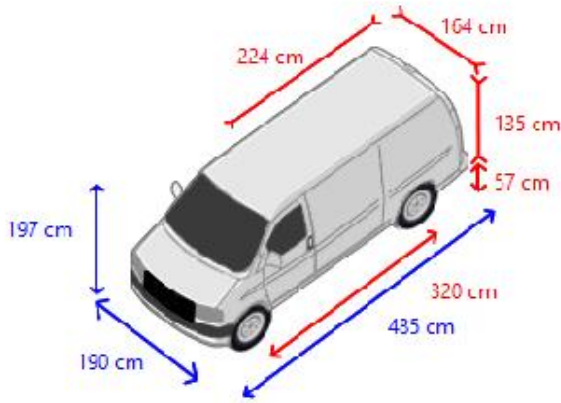

Dimensions

KLEYN VANS

KLEYN GROUP **KLEYN** TRUCKS **KLEYN** TRAILERS **KLEYN** SERVICES

Kleyn Vans B.V.®
P.O. Box 3
4214 ZJ Vuren
Zeiving 12
4214 KT Vuren
The Netherlands

IBAN: NL32RABO0317847430
SWIFT/BIC: RABONL2U

KvK 11044363
BTW/VAT NL807901337B01

Compte rendu technique

Châssis

Tableau affichage

Électrique

Cabine

Interne

Extérieures

Colonne de direction

Suspension

Châssis

Freins

Ligne d'entraînement

Les données générales du moteur

Système de refroidissement

Système de carburant

Système d'échappement

Système de graissage

Boîte de vitesses

Embrayage

Transmission

Carrosserie

État interne

État extérieur

Pneus/roues

Pneus

Pneus / essieux

Mesure des pneus: 225/55R17,0
ressort hélicoïdal
Freins à disques

Mesure des pneus: 225/55R17,0
ressort hélicoïdal
Freins à disques

Coordonnées

info@kleyn.com
Tel: +31 183 668 444

Légende pour le rapport d'inspection

Très bon état
 Bon état
 Raisonnable de l'État
 Etat modérée
 Ne répond pas aux exigences