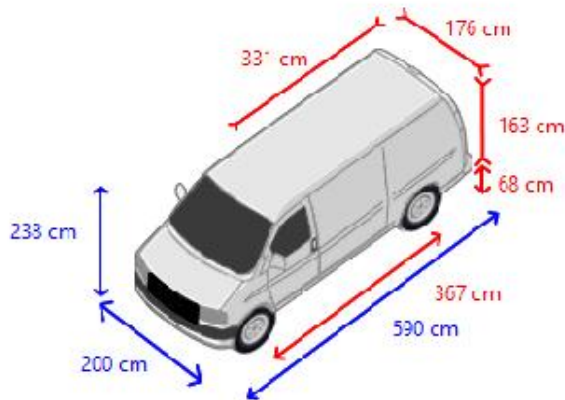

Afmetingen

KLEYN VANS

KLEYN GROUP   KLEYN TRUCKS   KLEYN TRAILERS   KLEYN SERVICES

Kleyn Vans B.V.®
P.O. Box 3
4214 ZJ Vuren
Zeiving 12
4214 KT Vuren
The Netherlands

IBAN: NL32RABO0317847430
SWIFT/BIC: RABONL2U

KvK 11044363
BTW/VAT NL807901337B01

Inspectierapport

Chassis

Display codes

Elektrisch

Cabine

Intern

Extern

Stuurinrichting

Vering

Chassis

Remmen

Aandrijflijn

Motor Algemeen

Koelsysteem

Brandstofsysteem

Uitlaatsysteem

Smeersysteem

Versnellingsbak

Koppeling

Aandrijving

Opbouw

Interne conditie

Externe conditie

Banden/Wielen

Banden

Banden en assen

1 Bandenmaat: 235/65R16,0
bladvering
Schijfrem

2 Bandenmaat: 235/65R16,0
bladvering
Schijfrem

Contact informatie

info@kleyn.com
Tel: +31 183 668 444

Legenda van inspectie rapport

- Zeer goede staat
- Goede staat
- Redelijke staat
- Matige staat
- Voldoet niet aan de eisen