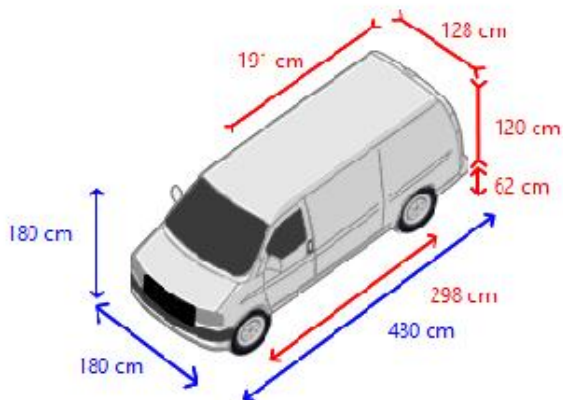

### Opbouw

Laadbak lengte 191 cm  
Laadbak breedte 128 cm  
Laadbak hoogte 120 cm  
Laadvloer hoogte 62 cm  
Doorrijhoogte 114 cm  
Imperiaal Geen  
Zijdeuren 1  
Achtersluiting dubbele deur

## Afmetingen