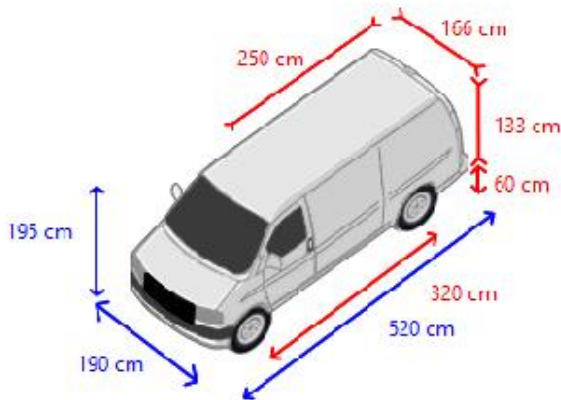

Afmetingen

KLEYN VANS

KLEYN GROUP KLEYN TRUCKS KLEYN TRAILERS KLEYN SERVICES

Kleyn Vans B.V.®
P.O. Box 3
4214 ZJ Vuren
Zeiving 12
4214 KT Vuren
The Netherlands

IBAN: NL32RABO0317847430
SWIFT/BIC: RABONL2U

KvK 11044363
BTW/VAT NL807901337B01

Inspectierapport

Chassis

Display codes ☐ ☐ ☐ ☐ ☐ ☐

Elektrisch ☐ ☐ ☐ ☐ ☐ ☐

Cabine

Intern ☐ ☐ ☐ ☐ ☐ ☐

Extern ☐ ☐ ☐ ☐ ☐ ☐

Stuurinrichting ☐ ☐ ☐ ☐ ☐ ☐

Vering ☐ ☐ ☐ ☐ ☐ ☐

Chassis ☐ ☐ ☐ ☐ ☐ ☐

Remmen ☐ ☐ ☐ ☐ ☐ ☐

Aandrijflijn

Motor Algemeen ☐ ☐ ☐ ☐ ☐ ☐

Koelsysteem ☐ ☐ ☐ ☐ ☐ ☐

Brandstofsysteem ☐ ☐ ☐ ☐ ☐ ☐

Uitlaatsysteem ☐ ☐ ☐ ☐ ☐ ☐

Smeersysteem ☐ ☐ ☐ ☐ ☐ ☐

Versnellingsbak ☐ ☐ ☐ ☐ ☐ ☐

Koppeling ☐ ☐ ☐ ☐ ☐ ☐

Aandrijving ☐ ☐ ☐ ☐ ☐ ☐

Opbouw

Interne conditie ☐ ☐ ☐ ☐ ☐ ☐

Externe conditie ☐ ☐ ☐ ☐ ☐ ☐

Banden/Wielen

Banden ☐ ☐ ☐ ☐ ☐ ☐

Banden en assen

Bandenmaat: 225/55R17,0
spiraalvering
Schijfrem

Bandenmaat: 225/55R17,0
spiraalvering
Schijfrem

Contact informatie

info@kleyn.com
Tel: +31 183 668 444

Legenda van inspectie rapport

- ☐ ☐ ☐ ☐ ☐ ☐ Zeer goede staat
- ☐ ☐ ☐ ☐ ☐ Goede staat
- ☐ ☐ ☐ ☐ ☐ Redelijke staat
- ☐ ☐ ☐ ☐ ☐ Matige staat
- ☐ ☐ ☐ ☐ ☐ Voldoet niet aan de eisen