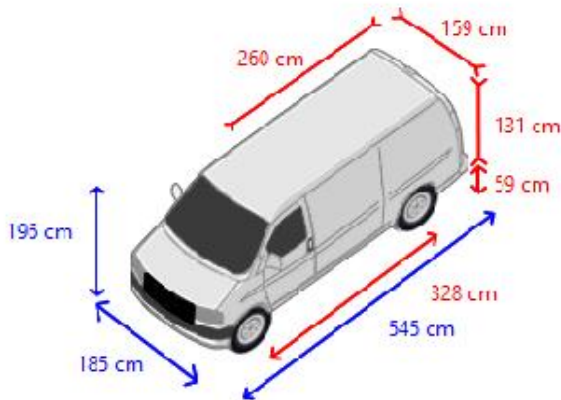

Afmetingen

KLEYN VANS

KLEYN GROUP KLEYN TRUCKS KLEYN TRAILERS KLEYN SERVICES

Kleyn Vans B.V.®
P.O. Box 3
4214 ZJ Vuren
Zeiving 12
4214 KT Vuren
The Netherlands

IBAN: NL32RABO0317847430
SWIFT/BIC: RABONL2U

KvK 11044363
BTW/VAT NL807901337B01

Inspectierapport

Chassis

Display codes

Elektrisch

Cabine

Intern

Extern

Stuurinrichting

Vering

Chassis

Remmen

Aandrijflijn

Motor Algemeen

Koelsysteem

Brandstofsysteem

Uitlaatsysteem

Smeersysteem

Versnellingsbak

Koppeling

Aandrijving

Opbouw

Interne conditie

Externe conditie

Banden/Wielen

Banden

Banden en assen

Bandenmaat: 215/65R16,0
spiraalvering
Schijfrem

Bandenmaat: 215/65R16,0
spiraalvering
Schijfrem

Contact informatie

info@kleyn.com
Tel: +31 183 668 444

Legenda van inspectie rapport

- Zeer goede staat
- Goede staat
- Redelijke staat
- Matige staat
- Voldoet niet aan de eisen