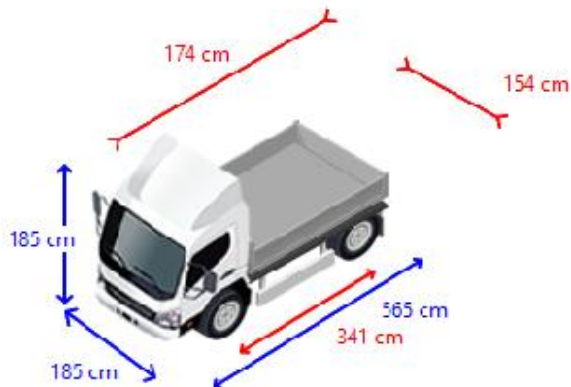

Afmetingen

KLEYN VANS

KLEYN GROUP **KLEYN** TRUCKS **KLEYN** TRAILERS **KLEYN** SERVICES

Kleyn Vans B.V.®
P.O. Box 3
4214 ZJ Vuren
Zeiving 12
4214 KT Vuren
The Netherlands

IBAN: NL32RABO0317847430
SWIFT/BIC: RABONL2U

KvK 11044363
BTW/VAT NL807901337B01

Inspectierapport

Chassis

Display codes

Elektrisch

Cabine

Intern

Extern

Stuurinrichting

Vering

Chassis

Remmen

Aandrijflijn

Motor Algemeen

Koelsysteem

Brandstofsysteem

Uitlaatsysteem

Smeersysteem

Versnellingsbak

Koppeling

Aandrijving

Opbouw

Interne conditie

Externe conditie

Banden/Wielen

Banden

Banden en assen

Bandenmaat: 245/70R16,0
spiraalvering
Schijfrem

Bandenmaat: 245/70R16,0
bladvering
Schijfrem

Contact informatie

info@kleyn.com
Tel: +31 183 668 444

Legenda van inspectie rapport

Zeer goede staat
 Goede staat
 Redelijke staat
 Matige staat
 Voldoet niet aan de eisen