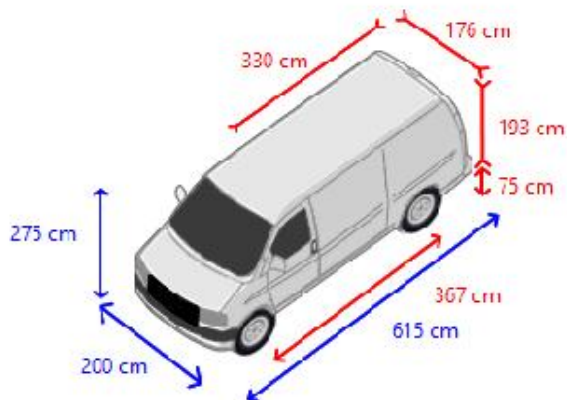

Afmetingen

KLEYN VANS

KLEYN GROUP KLEYN TRUCKS KLEYN TRAILERS KLEYN SERVICES

Kleyn Vans B.V.®
P.O. Box 3
4214 ZJ Vuren
Zeiving 12
4214 KT Vuren
The Netherlands

IBAN: NL32RABO0317847430
SWIFT/BIC: RABONL2U

KvK 11044363
BTW/VAT NL807901337B01

Inspectierapport

Chassis

Display codes ☐ ☐ ☐ ☐ ☐ ☐

Elektrisch ☐ ☐ ☐ ☐ ☐ ☐

Cabine

Intern ☐ ☐ ☐ ☐ ☐ ☐

Extern ☐ ☐ ☐ ☐ ☐ ☐

Stuurinrichting ☐ ☐ ☐ ☐ ☐ ☐

Vering ☐ ☐ ☐ ☐ ☐ ☐

Chassis ☐ ☐ ☐ ☐ ☐ ☐

Remmen ☐ ☐ ☐ ☐ ☐ ☐

Aandrijflijn

Motor Algemeen ☐ ☐ ☐ ☐ ☐ ☐

Koelsysteem ☐ ☐ ☐ ☐ ☐ ☐

Brandstofsysteem ☐ ☐ ☐ ☐ ☐ ☐

Uitlaatsysteem ☐ ☐ ☐ ☐ ☐ ☐

Smeersysteem ☐ ☐ ☐ ☐ ☐ ☐

Versnellingsbak ☐ ☐ ☐ ☐ ☐ ☐

Koppeling ☐ ☐ ☐ ☐ ☐ ☐

Aandrijving ☐ ☐ ☐ ☐ ☐ ☐

Opbouw

Interne conditie ☐ ☐ ☐ ☐ ☐ ☐

Externe conditie ☐ ☐ ☐ ☐ ☐ ☐

Banden/Wielen

Banden ☐ ☐ ☐ ☐ ☐ ☐

Banden en assen

1 Bandenmaat: 205/75R16,0
bladvering
Schijfrem

2 Bandenmaat: 205/75R16,0
bladvering
Schijfrem

Contact informatie

info@kleyn.com
Tel: +31 183 668 444

Legenda van inspectie rapport

- ☐ ☐ ☐ ☐ ☐ ☐ Zeer goede staat
- ☐ ☐ ☐ ☐ ☐ Goede staat
- ☐ ☐ ☐ ☐ ☐ Redelijke staat
- ☐ ☐ ☐ ☐ ☐ Matige staat
- ☐ ☐ ☐ ☐ ☐ Voldoet niet aan de eisen