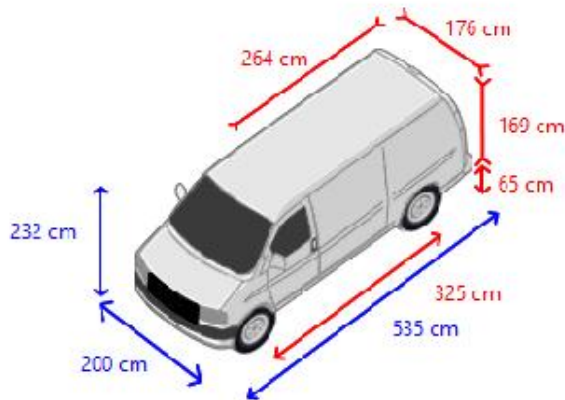

Afmetingen

KLEYN VANS

KLEYN GROUP   KLEYN TRUCKS   KLEYN TRAILERS   KLEYN SERVICES

Kleyn Vans B.V.®
P.O. Box 3
4214 ZJ Vuren
Zeiving 12
4214 KT Vuren
The Netherlands

IBAN: NL32RABO0317847430
SWIFT/BIC: RABONL2U

KvK 11044363
BTW/VAT NL807901337B01

Inspectierapport

Chassis

Display codes ☐ ☐ ☐ ☐ ☐ ☐

Elektrisch ☐ ☐ ☐ ☐ ☐ ☐

Cabine

Intern ☐ ☐ ☐ ☐ ☐ ☐

Extern ☐ ☐ ☐ ☐ ☐ ☐

Stuurinrichting ☐ ☐ ☐ ☐ ☐ ☐

Vering ☐ ☐ ☐ ☐ ☐ ☐

Chassis ☐ ☐ ☐ ☐ ☐ ☐

Remmen ☐ ☐ ☐ ☐ ☐ ☐

Aandrijflijn

Motor Algemeen ☐ ☐ ☐ ☐ ☐ ☐

Koelsysteem ☐ ☐ ☐ ☐ ☐ ☐

Brandstofsysteem ☐ ☐ ☐ ☐ ☐ ☐

Uitlaatsysteem ☐ ☐ ☐ ☐ ☐ ☐

Smeersysteem ☐ ☐ ☐ ☐ ☐ ☐

Versnellingsbak ☐ ☐ ☐ ☐ ☐ ☐

Koppeling ☐ ☐ ☐ ☐ ☐ ☐

Aandrijving ☐ ☐ ☐ ☐ ☐ ☐

Opbouw

Interne conditie ☐ ☐ ☐ ☐ ☐ ☐

Externe conditie ☐ ☐ ☐ ☐ ☐ ☐

Banden/Wielen

Banden ☐ ☐ ☐ ☐ ☐ ☐

Banden en assen

1 Bandenmaat: 235/65R16,0
bladvering
Schijfrem

2 Bandenmaat: 235/65R16,0
bladvering
Schijfrem

Contact informatie

info@kleyn.com
Tel: +31 183 668 444

Legenda van inspectie rapport

- ☐ ☐ ☐ ☐ ☐ ☐ Zeer goede staat
- ☐ ☐ ☐ ☐ ☐ Goede staat
- ☐ ☐ ☐ ☐ ☐ Redelijke staat
- ☐ ☐ ☐ ☐ ☐ Matige staat
- ☐ ☐ ☐ ☐ ☐ Voldoet niet aan de eisen