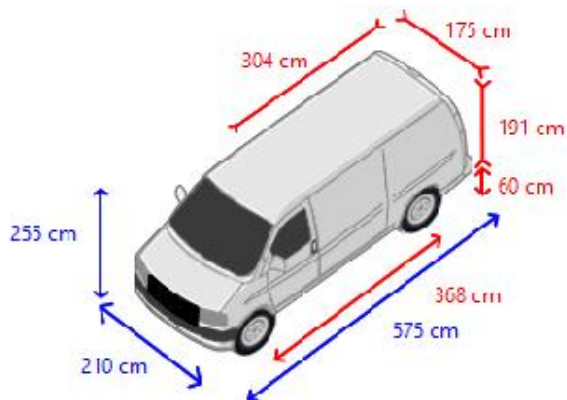

### Opbouw

Opbouw model	L2H2 – Middellange wielbasis, middelhoog dak
Laadbak lengte	304 cm
Laadbak breedte	175 cm
Laadbak hoogte	191 cm
Laadvloer hoogte	60 cm
Doorrijhoogte	181 cm
Imperiaal	Geen
Zijdeuren	1
Achtersluiting	dubbele deur
Werkplaatsinrichting	

## Afmetingen