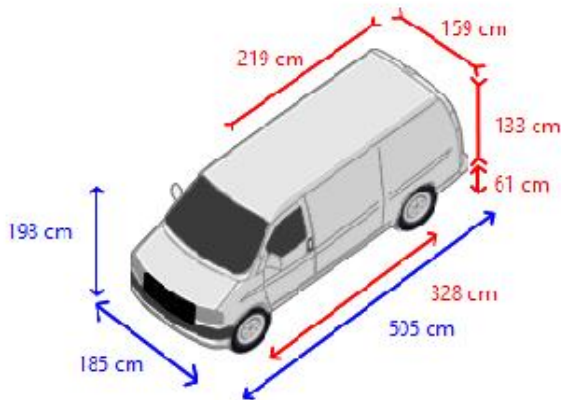

Afmetingen

KLEYN VANS

KLEYN GROUP   KLEYN TRUCKS   KLEYN TRAILERS   KLEYN SERVICES

Kleyn Vans B.V.®
P.O. Box 3
4214 ZJ Vuren
Zeiving 12
4214 KT Vuren
The Netherlands

IBAN: NL32RABO0317847430
SWIFT/BIC: RABONL2U

KvK 11044363
BTW/VAT NL807901337B01

Inspectierapport

Chassis

Display codes

Elektrisch

Cabine

Intern

Extern

Stuurinrichting

Vering

Chassis

Remmen

Aandrijflijn

Motor Algemeen

Koelsysteem

Brandstofsysteem

Uitlaatsysteem

Smeersysteem

Versnellingsbak

Koppeling

Aandrijving

Opbouw

Interne conditie

Externe conditie

Banden/Wielen

Banden

Banden en assen

Bandenmaat: 215/60R17,0
spiraalvering
Schijfrem

Bandenmaat: 215/60R17,0
spiraalvering
Schijfrem

Contact informatie

info@kleyn.com
Tel: +31 183 668 444

Legenda van inspectie rapport

- Zeer goede staat
- Goede staat
- Redelijke staat
- Matige staat
- Voldoet niet aan de eisen