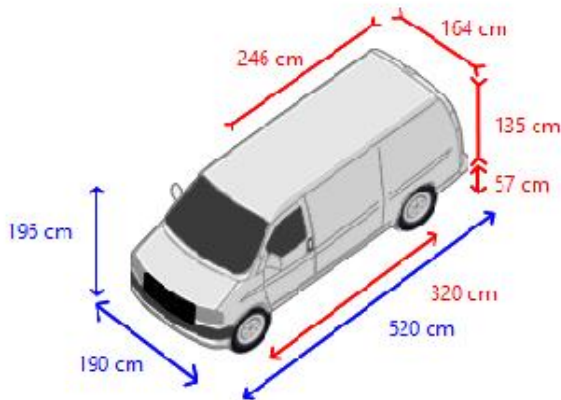

Afmetingen

KLEYN VANS

KLEYN GROUP   KLEYN TRUCKS   KLEYN TRAILERS   KLEYN SERVICES

Kleyn Vans B.V.®
P.O. Box 3
4214 ZJ Vuren
Zeiving 12
4214 KT Vuren
The Netherlands

IBAN: NL32RABO0317847430
SWIFT/BIC: RABONL2U

KvK 11044363
BTW/VAT NL807901337B01

Inspectierapport

Chassis

Display codes

Elektrisch

Cabine

Intern

Extern

Stuurinrichting

Vering

Chassis

Remmen

Aandrijflijn

Motor Algemeen

Koelsysteem

Brandstofsysteem

Uitlaatsysteem

Smeersysteem

Versnellingsbak

Koppeling

Aandrijving

Opbouw

Interne conditie

Externe conditie

Banden/Wielen

Banden

Banden en assen

1 Bandenmaat: 195/65R16,0
spiraalvering
Schijfrem

2 Bandenmaat: 195/65R16,0
spiraalvering
Schijfrem

Contact informatie

info@kleyn.com
Tel: +31 183 668 444

Legenda van inspectie rapport

- Zeer goede staat
- Goede staat
- Redelijke staat
- Matige staat
- Voldoet niet aan de eisen