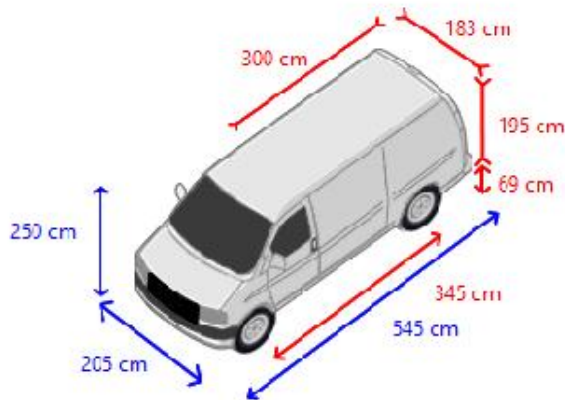

### Opbouw

Laadbak lengte 300 cm  
Laadbak breedte 183 cm  
Laadbak hoogte 195 cm  
Laadvloer hoogte 69 cm  
Doorrijhoogte 179 cm  
Imperiaal Geen  
Zijdeuren 1  
Achtersluiting dubbele deur

## Afmetingen