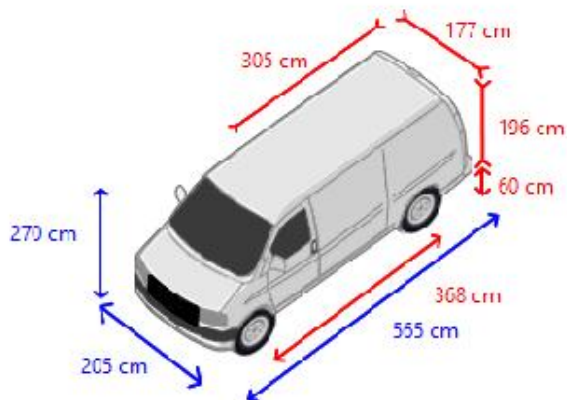

Afmetingen

KLEYN VANS

KLEYN GROUP **KLEYN** TRUCKS **KLEYN** TRAILERS **KLEYN** SERVICES

Kleyn Vans B.V.®
P.O. Box 3
4214 ZJ Vuren
Zeiving 12
4214 KT Vuren
The Netherlands

IBAN: NL32RABO0317847430
SWIFT/BIC: RABONL2U

KvK 11044363
BTW/VAT NL807901337B01

Inspectierapport

Chassis

Display codes

Elektrisch

Cabine

Intern

Extern

Stuurinrichting

Vering

Chassis

Remmen

Aandrijflijn

Motor Algemeen

Koelsysteem

Brandstofsysteem

Uitlaatsysteem

Smeersysteem

Versnellingsbak

Koppeling

Aandrijving

Opbouw

Opbouw

Interne conditie

Externe conditie

Banden/Wielen

Banden

Banden en assen

Bandenmaat: 225/65R16,0
spiraalvering
Schijfrem

Bandenmaat: 225/65R16,0
bladvering
Schijfrem

Contact informatie

info@kleyn.com
Tel: +31 183 668 444

Legenda van inspectie rapport

Zeer goede staat
 Goede staat
 Redelijke staat
 Matige staat
 Voldoet niet aan de eisen