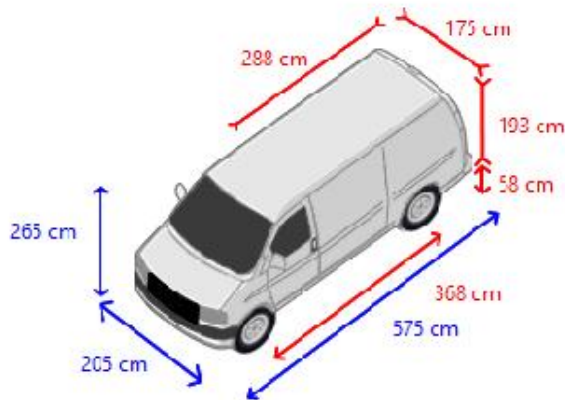

### Opbouw

Laadbak lengte 288 cm  
Laadbak breedte 175 cm  
Laadbak hoogte 193 cm  
Laadvloer hoogte 58 cm  
Doorrijhoogte 183 cm  
Achteropstap  
Imperiaal Geen  
Zijdeuren 1  
Achtersluiting dubbele deur

## Afmetingen