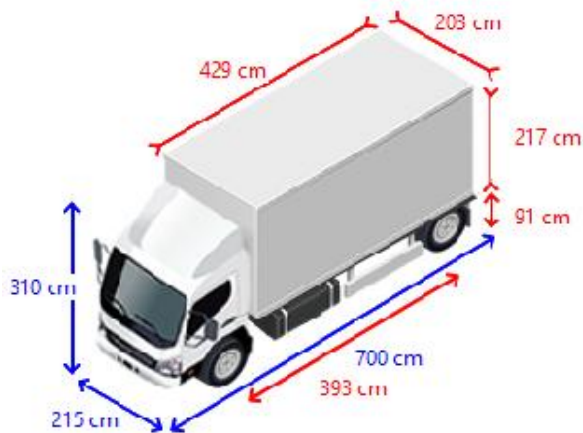

Afmetingen

KLEYN VANS

KLEYN GROUP   KLEYN TRUCKS   KLEYN TRAILERS   KLEYN SERVICES

Kleyn Vans B.V.®
P.O. Box 3
4214 ZJ Vuren
Zeiving 12
4214 KT Vuren
The Netherlands

IBAN: NL32RABO0317847430
SWIFT/BIC: RABONL2U

KvK 11044363
BTW/VAT NL807901337B01

Inspectierapport

Chassis

Display codes

Elektrisch

Cabine

Intern

Extern

Stuurinrichting

Vering

Chassis

Remmen

Aandrijflijn

Motor Algemeen

Koelsysteem

Brandstofsysteem

Uitlaatsysteem

Smeersysteem

Versnellingsbak

Koppeling

Aandrijving

Opbouw

Interne conditie

Externe conditie

Laadklep

Bediening

Systeem

Banden/Wielen

Banden

1

Bandenmaat: 235/65R16
spiraalvering
Schijfrem

2

Bandenmaat: 235/65R16
bladvering
Schijfrem

Contact informatie

info@kleyn.com
Tel: +31 183 668 444

Legenda van inspectie rapport

- Zeer goede staat
- Goede staat
- Redelijke staat
- Matige staat
- Voldoet niet aan de eisen