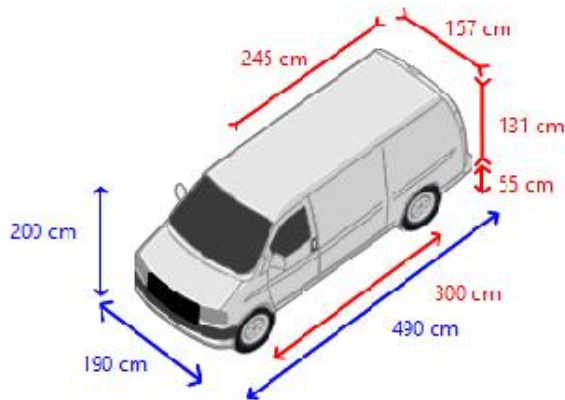

### Opbouw

Laadbak lengte 245 cm  
Laadbak breedte 157 cm  
Laadbak hoogte 131 cm  
Laadvloer hoogte 55 cm  
Doorrijhoogte 128 cm  
Imperiaal Geen  
Zijdeuren 2  
Achtersluiting dubbele deur

## Afmetingen