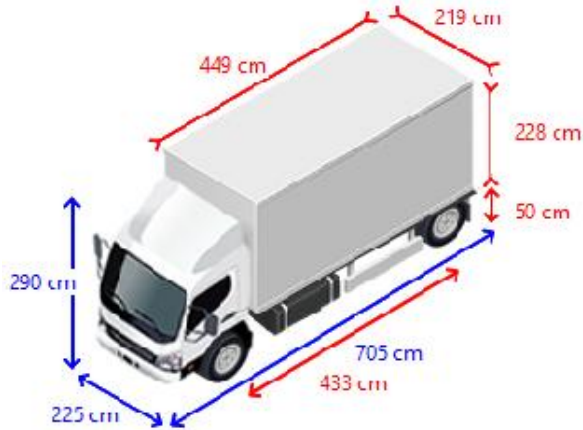

Afmetingen

KLEYN VANS

KLEYN GROUP KLEYN TRUCKS KLEYN TRAILERS KLEYN SERVICES

Kleyn Vans B.V.®
P.O. Box 3
4214 ZJ Vuren
Zeiving 12
4214 KT Vuren
The Netherlands

IBAN: NL32RABO0317847430
SWIFT/BIC: RABONL2U

KvK 11044363
BTW/VAT NL807901337B01

Inspectierapport

Cabine

Intern	●●●●●●●●
Extern	●●●●●●●●
Stuurinrichting	●●●●●●●●
Vering	●●●●●●●●
Chassis	●●●●●●●●
Remmen	●●●●●●●●

Aandrijflijn

Motor Algemeen	●●●●●●●●
Koelsysteem	●●●●●●●●
Brandstofsysteem	●●●●●●●●
Uitlaatsysteem	●●●●●●●●
Smeersysteem	●●●●●●●●
Versnellingsbak	●●●●●●●●
Koppeling	●●●●●●●●
Aandrijving	●●●●●●●●

Opbouw

Interne conditie	●●●●●●●●
Externe conditie	●●●●●●●●

Banden/Wielen

Banden	●●●●●●●●

Banden en assen

1 Bandenmaat: 225/65R16
spiraalvering
Schijfrem

2 Bandenmaat: 225/65R16
luchtvering
Schijfrem

Contact informatie

info@kleyn.com
Tel: +31 183 668 444

Legenda van inspectie rapport

●●●●●●●●	Zeer goede staat
●●●●●●●●	Goede staat
●●●●●●●●	Redelijke staat
●●●●●●●●	Matige staat
●●●●●●●●	Voldoet niet aan de eisen