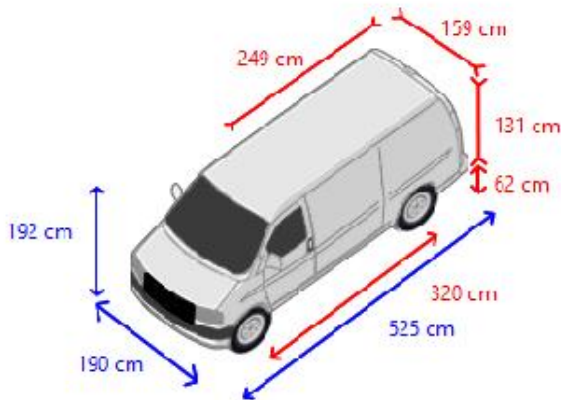

Afmetingen

KLEYN VANS

KLEYN GROUP   KLEYN TRUCKS   KLEYN TRAILERS   KLEYN SERVICES

Kleyn Vans B.V.®
P.O. Box 3
4214 ZJ Vuren
Zeiving 12
4214 KT Vuren
The Netherlands

IBAN: NL32RABO0317847430
SWIFT/BIC: RABONL2U

KvK 11044363
BTW/VAT NL807901337B01

Inspectierapport

Chassis

Display codes ●●●●●●●●

Elektrisch ●●●●●●●●

Cabine

Intern ●●●●●●●●

Extern ●●●●●●●●

Stuurinrichting ●●●●●●●●

Chassis ●●●●●●●●

Remmen ●●●●●●●●

Aandrijflijn

Motor Algemeen ●●●●●●●●

Koelsysteem ●●●●●●●●

Brandstofsysteem ●●●●●●●●

Uitlaatsysteem ●●●●●●●●

Smeersysteem ●●●●●●●●

Versnellingsbak ●●●●●●●●

Koppeling ●●●●●●●●

Aandrijving ●●●●●●●●

Opbouw

Interne conditie ●●●●●●●●

Externe conditie ●●●●●●●●

Banden/Wielen

Banden ●●●●●●●●

Banden en assen

1 Bandenmaat: 195/65R16
spiraalvering
Schijfrem

2 Bandenmaat: 195/65R16
spiraalvering
Schijfrem

Contact informatie

info@kleyn.com
Tel: +31 183 668 444

Legenda van inspectie rapport

- ●●●●●●●● Zeer goede staat
- ●●●●●●●● Goede staat
- ●●●●●●●● Redelijke staat
- ●●●●●●●● Matige staat
- ●●●●●●●● Voldoet niet aan de eisen