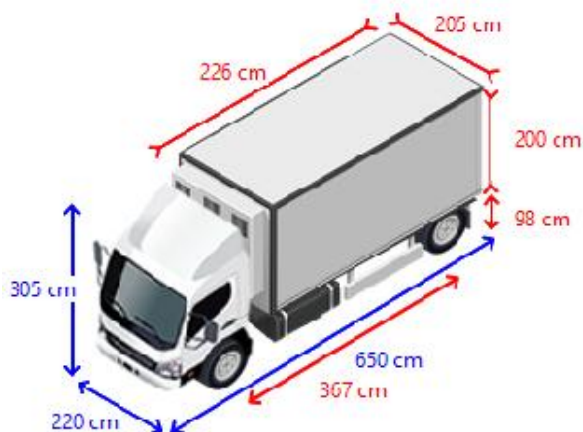

Afmetingen

KLEYN VANS

KLEYN GROUP   KLEYN TRUCKS   KLEYN TRAILERS   KLEYN SERVICES

Kleyn Vans B.V.®
P.O. Box 3
4214 ZJ Vuren
Zeiving 12
4214 KT Vuren
The Netherlands

IBAN: NL32RABO0317847430
SWIFT/BIC: RABONL2U

KvK 11044363
BTW/VAT NL807901337B01

Inspectierapport

Chassis

Display codes ☐ ☐ ☐ ☐ ☐ ☐

Elektrisch ☐ ☐ ☐ ☐ ☐ ☐

Cabine

Intern ☐ ☐ ☐ ☐ ☐ ☐

Extern ☐ ☐ ☐ ☐ ☐ ☐

Stuurinrichting ☐ ☐ ☐ ☐ ☐ ☐

Vering ☐ ☐ ☐ ☐ ☐ ☐

Chassis ☐ ☐ ☐ ☐ ☐ ☐

Remmen ☐ ☐ ☐ ☐ ☐ ☐

Aandrijflijn

Motor Algemeen ☐ ☐ ☐ ☐ ☐ ☐

Koelsysteem ☐ ☐ ☐ ☐ ☐ ☐

Brandstofsysteem ☐ ☐ ☐ ☐ ☐ ☐

Uitlaatsysteem ☐ ☐ ☐ ☐ ☐ ☐

Smeersysteem ☐ ☐ ☐ ☐ ☐ ☐

Versnellingsbak ☐ ☐ ☐ ☐ ☐ ☐

Koppeling ☐ ☐ ☐ ☐ ☐ ☐

Aandrijving ☐ ☐ ☐ ☐ ☐ ☐

Opbouw

Opbouw ☐ ☐ ☐ ☐ ☐ ☐

Interne conditie ☐ ☐ ☐ ☐ ☐ ☐

Externe conditie ☐ ☐ ☐ ☐ ☐ ☐

Banden/Wielen

Banden ☐ ☐ ☐ ☐ ☐ ☐

Banden en assen

Bandenmaat: 195/75R16,0
bladvering
Schijfrem

Bandenmaat: 195/75R16,0
bladvering
Schijfrem

Contact informatie

info@kleyn.com
Tel: +31 183 668 444

Legenda van inspectie rapport

- ☐ ☐ ☐ ☐ ☐ ☐ Zeer goede staat
- ☐ ☐ ☐ ☐ ☐ Goede staat
- ☐ ☐ ☐ ☐ ☐ Redelijke staat
- ☐ ☐ ☐ ☐ ☐ Matige staat
- ☐ ☐ ☐ ☐ ☐ Voldoet niet aan de eisen