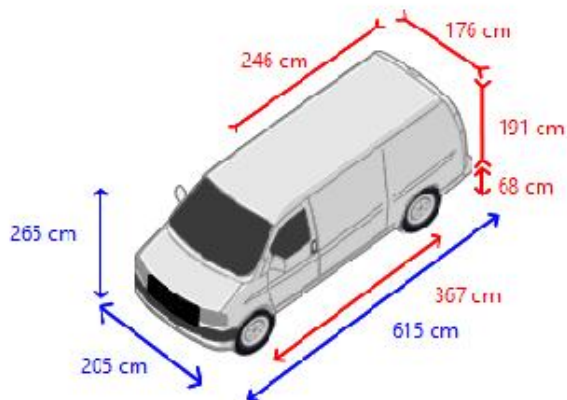

### Opbouw

Opbouw model Middellang – Verhoogd dak  
Laadbak lengte 246 cm  
Laadbak breedte 176 cm  
Laadbak hoogte 191 cm  
Laadvloer hoogte 68 cm  
Doorrijhoogte 181 cm  
Achteropstap  
Imperiaal Geen  
Zijdeuren 1  
Zijruiten 2  
Achttersluiting dubbele deur

## Afmetingen