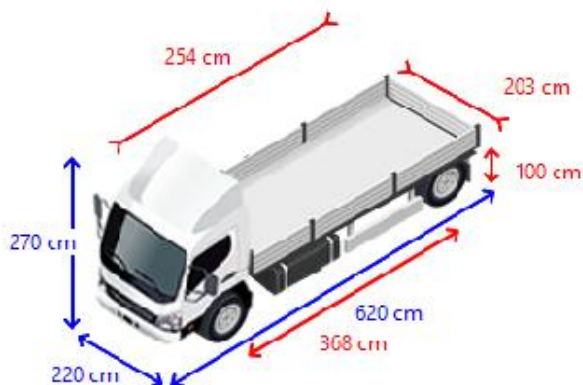

Afmetingen

KLEYN VANS

KLEYN GROUP **KLEYN** TRUCKS **KLEYN** TRAILERS **KLEYN** SERVICES

Kleyn Vans B.V.®
P.O. Box 3
4214 ZJ Vuren
Zeiving 12
4214 KT Vuren
The Netherlands

IBAN: NL32RABO0317847430
SWIFT/BIC: RABONL2U

KvK 11044363
BTW/VAT NL807901337B01

Inspectierapport

Chassis

Display codes ☐ ☐ ☐ ☐ ☐ ☐

Elektrisch ☐ ☐ ☐ ☐ ☐ ☐

Cabine

Intern ☐ ☐ ☐ ☐ ☐ ☐

Extern ☐ ☐ ☐ ☐ ☐ ☐

Stuurinrichting ☐ ☐ ☐ ☐ ☐ ☐

Vering ☐ ☐ ☐ ☐ ☐ ☐

Chassis ☐ ☐ ☐ ☐ ☐ ☐

Remmen ☐ ☐ ☐ ☐ ☐ ☐

Aandrijflijn

Motor Algemeen ☐ ☐ ☐ ☐ ☐ ☐

Koelsysteem ☐ ☐ ☐ ☐ ☐ ☐

Brandstofsysteem ☐ ☐ ☐ ☐ ☐ ☐

Uitlaatsysteem ☐ ☐ ☐ ☐ ☐ ☐

Smeersysteem ☐ ☐ ☐ ☐ ☐ ☐

Versnellingsbak ☐ ☐ ☐ ☐ ☐ ☐

Koppeling ☐ ☐ ☐ ☐ ☐ ☐

Aandrijving ☐ ☐ ☐ ☐ ☐ ☐

Opbouw

Opbouw ☐ ☐ ☐ ☐ ☐ ☐

Interne conditie ☐ ☐ ☐ ☐ ☐ ☐

Externe conditie ☐ ☐ ☐ ☐ ☐ ☐

Banden/Wielen

Banden ☐ ☐ ☐ ☐ ☐ ☐

Banden en assen

Bandenmaat: 225/65R16,0
bladvering
Schijfrem

Bandenmaat: 225/65R16,0
spiraalvering
Schijfrem

Contact informatie

info@kleyn.com
Tel: +31 183 668 444

Legenda van inspectie rapport

- ☐ ☐ ☐ ☐ ☐ ☐ Zeer goede staat
- ☐ ☐ ☐ ☐ ☐ Goede staat
- ☐ ☐ ☐ ☐ ☐ Redelijke staat
- ☐ ☐ ☐ ☐ ☐ Matige staat
- ☐ ☐ ☐ ☐ ☐ Voldoet niet aan de eisen