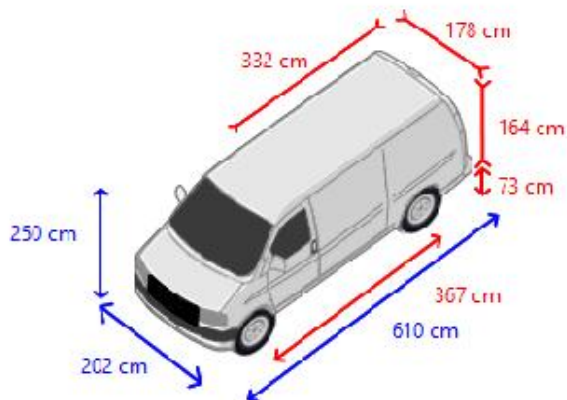

Afmetingen

KLEYN VANS

KLEYN GROUP   KLEYN TRUCKS   KLEYN TRAILERS   KLEYN SERVICES

Kleyn Vans B.V.®
P.O. Box 3
4214 ZJ Vuren
Zeiving 12
4214 KT Vuren
The Netherlands

IBAN: NL32RABO0317847430
SWIFT/BIC: RABONL2U

KvK 11044363
BTW/VAT NL807901337B01

Inspectierapport

Chassis

Display codes ☐ ☐ ☐ ☐ ☐ ☐

Elektrisch ☐ ☐ ☐ ☐ ☐ ☐

Cabine

Intern ☐ ☐ ☐ ☐ ☐ ☐

Extern ☐ ☐ ☐ ☐ ☐ ☐

Stuurinrichting ☐ ☐ ☐ ☐ ☐ ☐

Vering ☐ ☐ ☐ ☐ ☐ ☐

Chassis ☐ ☐ ☐ ☐ ☐ ☐

Remmen ☐ ☐ ☐ ☐ ☐ ☐

Aandrijflijn

Motor Algemeen ☐ ☐ ☐ ☐ ☐ ☐

Koelsysteem ☐ ☐ ☐ ☐ ☐ ☐

Brandstofsysteem ☐ ☐ ☐ ☐ ☐ ☐

Uitlaatsysteem ☐ ☐ ☐ ☐ ☐ ☐

Smeersysteem ☐ ☐ ☐ ☐ ☐ ☐

Versnellingsbak ☐ ☐ ☐ ☐ ☐ ☐

Koppeling ☐ ☐ ☐ ☐ ☐ ☐

Aandrijving ☐ ☐ ☐ ☐ ☐ ☐

Opbouw

Interne conditie ☐ ☐ ☐ ☐ ☐ ☐

Externe conditie ☐ ☐ ☐ ☐ ☐ ☐

Banden/Wielen

Banden ☐ ☐ ☐ ☐ ☐ ☐

Banden en assen

Bandenmaat: 235/65R16,0
bladvering
Schijfrem

Bandenmaat: 235/65R16,0
bladvering
Schijfrem

Contact informatie

info@kleyn.com
Tel: +31 183 668 444

Legenda van inspectie rapport

- ☐ ☐ ☐ ☐ ☐ ☐ Zeer goede staat
- ☐ ☐ ☐ ☐ ☐ Goede staat
- ☐ ☐ ☐ ☐ ☐ Redelijke staat
- ☐ ☐ ☐ ☐ ☐ Matige staat
- ☐ ☐ ☐ ☐ ☐ Voldoet niet aan de eisen