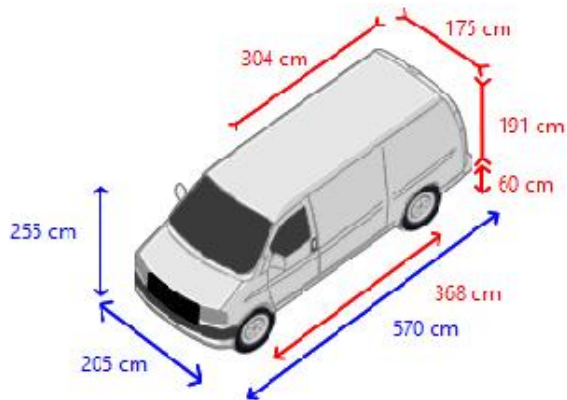

Afmetingen

KLEYN VANS

KLEYN GROUP   KLEYN TRUCKS   KLEYN TRAILERS   KLEYN SERVICES

Kleyn Vans B.V.®
P.O. Box 3
4214 ZJ Vuren
Zeiving 12
4214 KT Vuren
The Netherlands

IBAN: NL32RABO0317847430
SWIFT/BIC: RABONL2U

KvK 11044363
BTW/VAT NL807901337B01

Inspectierapport

Chassis

Display codes

Elektrisch

Cabine

Intern

Extern

Stuurinrichting

Vering

Chassis

Remmen

Aandrijflijn

Motor Algemeen

Koelsysteem

Brandstofsysteem

Uitlaatsysteem

Smeersysteem

Versnellingsbak

Koppeling

Aandrijving

Opbouw

Interne conditie

Externe conditie

Banden/Wielen

Banden

Banden en assen

1 Bandenmaat: 225/65R16,0
spiraalvering
Schijfrem

2 Bandenmaat: 225/65R16,0
bladvering
Schijfrem

Contact informatie

info@kleyn.com
Tel: +31 183 668 444

Legenda van inspectie rapport

- Zeer goede staat
- Goede staat
- Redelijke staat
- Matige staat
- Voldoet niet aan de eisen