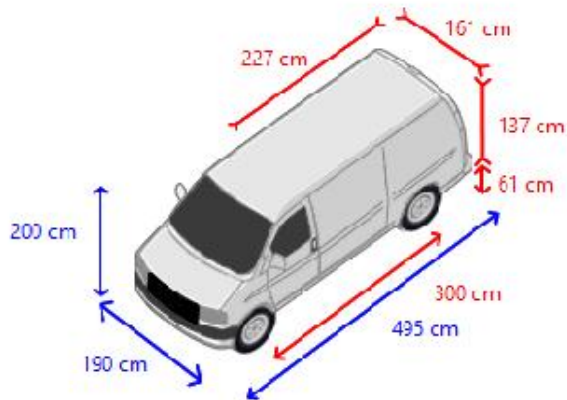

Afmetingen

KLEYN VANS

KLEYN GROUP   KLEYN TRUCKS   KLEYN TRAILERS   KLEYN SERVICES

Kleyn Vans B.V.®
P.O. Box 3
4214 ZJ Vuren
Zeiving 12
4214 KT Vuren
The Netherlands

IBAN: NL32RABO0317847430
SWIFT/BIC: RABONL2U

KvK 11044363
BTW/VAT NL807901337B01

Inspectierapport

Chassis

Display codes ☐ ☐ ☐ ☐ ☐ ☐

Elektrisch ☐ ☐ ☐ ☐ ☐ ☐

Cabine

Intern ☐ ☐ ☐ ☐ ☐ ☐

Extern ☐ ☐ ☐ ☐ ☐ ☐

Stuurinrichting ☐ ☐ ☐ ☐ ☐ ☐

Vering ☐ ☐ ☐ ☐ ☐ ☐

Chassis ☐ ☐ ☐ ☐ ☐ ☐

Remmen ☐ ☐ ☐ ☐ ☐ ☐

Aandrijflijn

Motor Algemeen ☐ ☐ ☐ ☐ ☐ ☐

Koelsysteem ☐ ☐ ☐ ☐ ☐ ☐

Brandstofsysteem ☐ ☐ ☐ ☐ ☐ ☐

Uitlaatsysteem ☐ ☐ ☐ ☐ ☐ ☐

Smeersysteem ☐ ☐ ☐ ☐ ☐ ☐

Versnellingsbak ☐ ☐ ☐ ☐ ☐ ☐

Koppeling ☐ ☐ ☐ ☐ ☐ ☐

Aandrijving ☐ ☐ ☐ ☐ ☐ ☐

Opbouw

Interne conditie ☐ ☐ ☐ ☐ ☐ ☐

Externe conditie ☐ ☐ ☐ ☐ ☐ ☐

Banden/Wielen

Banden ☐ ☐ ☐ ☐ ☐ ☐

Banden en assen

1 Bandenmaat: 245/45R19,0
spiraalvering
Schijfrem

2 Bandenmaat: 245/45R19,0
spiraalvering
Schijfrem

Contact informatie

info@kleyn.com
Tel: +31 183 668 444

Legenda van inspectie rapport

- ☐ ☐ ☐ ☐ ☐ ☐ Zeer goede staat
- ☐ ☐ ☐ ☐ ☐ Goede staat
- ☐ ☐ ☐ ☐ ☐ Redelijke staat
- ☐ ☐ ☐ ☐ ☐ Matige staat
- ☐ ☐ ☐ ☐ ☐ Voldoet niet aan de eisen