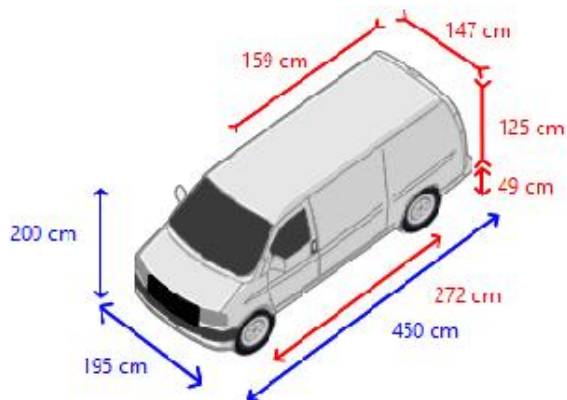

Afmetingen

KLEYN VANS

KLEYN GROUP   KLEYN TRUCKS   KLEYN TRAILERS   KLEYN SERVICES

Kleyn Vans B.V.®

P.O. Box 3
4214 ZJ Vuren
Zeiving 12
4214 KT Vuren
The Netherlands

IBAN: NL32RABO0317847430
SWIFT/BIC: RABONL2U

KvK 11044363
BTW/VAT NL807901337B01

Inspectierapport

Chassis

Display codes

Elektrisch

Cabine

Intern

Extern

Stuurinrichting

Vering

Chassis

Remmen

Aandrijflijn

Motor Algemeen

Koelsysteem

Brandstofsysteem

Uitlaatsysteem

Smeersysteem

Versnellingsbak

Koppeling

Aandrijving

Opbouw

Interne conditie

Externe conditie

Banden/Wielen

Banden

Banden en assen

Bandenmaat: 205/60R16,0
spiraalvering
Schijfrem

Bandenmaat: 0/0R0,0
spiraalvering
Trommelrem

Contact informatie

info@kleyn.com
Tel: +31 183 668 444

Legenda van inspectie rapport

Zeer goede staat
 Goede staat
 Redelijke staat
 Matige staat
 Voldoet niet aan de eisen