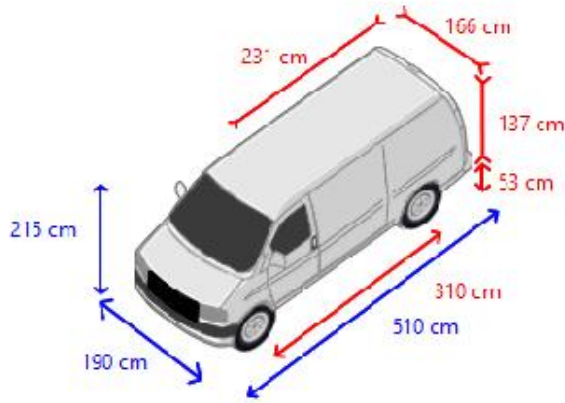

Afmetingen

KLEYN VANS

KLEYN GROUP **KLEYN** TRUCKS **KLEYN** TRAILERS **KLEYN** SERVICES

Kleyn Vans B.V.®
P.O. Box 3
4214 ZJ Vuren
Zeiving 12
4214 KT Vuren
The Netherlands

IBAN: NL32RABO0317847430
SWIFT/BIC: RABONL2U

KvK 11044363
BTW/VAT NL807901337B01

Inspectierapport

Chassis

Display codes

Elektrisch

Cabine

Intern

Extern

Stuurinrichting

Vering

Chassis

Remmen

Aandrijflijn

Motor Algemeen

Koelsysteem

Brandstofsysteem

Uitlaatsysteem

Smeersysteem

Versnellingsbak

Koppeling

Aandrijving

Opbouw

Interne conditie

Externe conditie

Banden/Wielen

Banden

Banden en assen

Bandenmaat: 205/65R16,0
spiraalvering
Schijfrem

Bandenmaat: 205/65R16,0
spiraalvering
Schijfrem

Contact informatie

info@kleyn.com
Tel: +31 183 668 444

Legenda van inspectie rapport

- Zeer goede staat
- Goede staat
- Redelijke staat
- Matige staat
- Voldoet niet aan de eisen