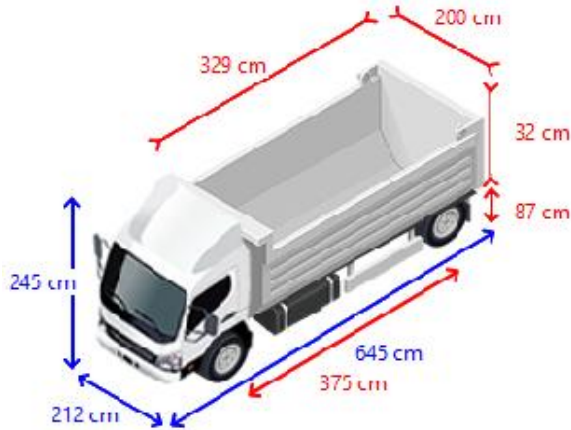

Afmetingen

KLEYN VANS

KLEYN GROUP **KLEYN** TRUCKS **KLEYN** TRAILERS **KLEYN** SERVICES

Kleyn Vans B.V.®
P.O. Box 3
4214 ZJ Vuren
Zeiving 12
4214 KT Vuren
The Netherlands

IBAN: NL32RABO0317847430
SWIFT/BIC: RABONL2U

KvK 11044363
BTW/VAT NL807901337B01

Inspectierapport

Chassis

Display codes

Elektrisch

Cabine

Intern

Extern

Stuurinrichting

Vering

Chassis

Remmen

Aandrijflijn

Motor Algemeen

Koelsysteem

Brandstofsysteem

Uitlaatsysteem

Smeersysteem

Versnellingsbak

Koppeling

Aandrijving

Opbouw

Interne conditie

Externe conditie

Kipper

Bediening

Kipsysteem

Banden/Wielen

Banden

1

Bandenmaat: 195/65R16,0
torsievering
Schijfrem

2

Bandenmaat: 195/65R16,0
bladvering
Schijfrem

Contact informatie

info@kleyn.com
Tel: +31 183 668 444

Legenda van inspectie rapport

- Zeer goede staat
- Goede staat
- Redelijke staat
- Matige staat
- Voldoet niet aan de eisen