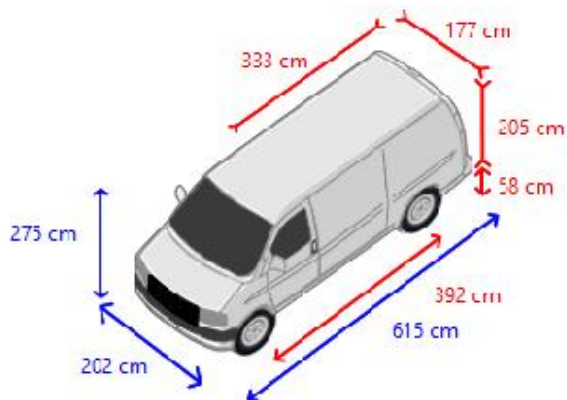

### Opbouw

Laadbak lengte 333 cm  
Laadbak breedte 177 cm  
Laadbak hoogte 205 cm  
Laadvloer hoogte 58 cm  
Doorrijhoogte 194 cm  
Achteropstap  
Imperiaal Geen  
Zijdeuren 1  
Achtersluiting dubbele deur

## Afmetingen