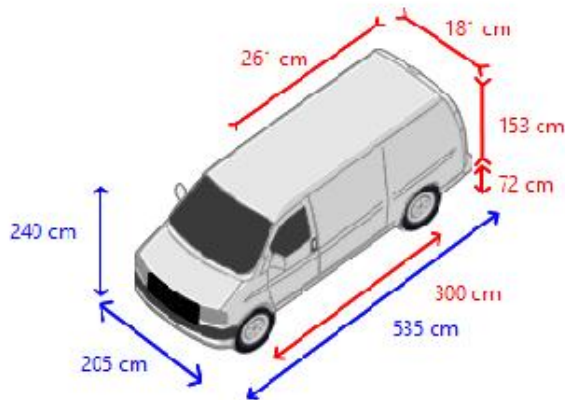

Afmetingen

KLEYN VANS

KLEYN GROUP   KLEYN TRUCKS   KLEYN TRAILERS   KLEYN SERVICES

Kleyn Vans B.V.®
P.O. Box 3
4214 ZJ Vuren
Zeiving 12
4214 KT Vuren
The Netherlands

IBAN: NL32RABO0317847430
SWIFT/BIC: RABONL2U

KvK 11044363
BTW/VAT NL807901337B01

Inspectierapport

Chassis

Display codes

Elektrisch

Cabine

Intern

Extern

Stuurinrichting

Vering

Chassis

Remmen

Aandrijflijn

Motor Algemeen

Koelsysteem

Brandstofsysteem

Uitlaatsysteem

Smeersysteem

Versnellingsbak

Koppeling

Aandrijving

Opbouw

Interne conditie

Externe conditie

Banden/Wielen

Banden

Banden en assen

1 Bandenmaat: 225/65R16,0
bladvering
Schijfrem

2 Bandenmaat: 225/65R16,0
bladvering
Schijfrem

Contact informatie

info@kleyn.com
Tel: +31 183 668 444

Legenda van inspectie rapport

- Zeer goede staat
- Goede staat
- Redelijke staat
- Matige staat
- Voldoet niet aan de eisen