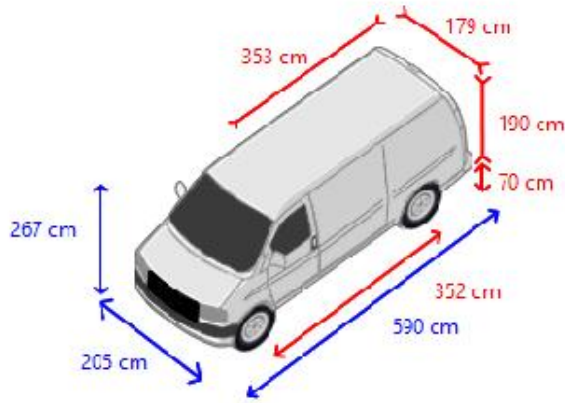

Afmetingen

KLEYN VANS

KLEYN GROUP **KLEYN** TRUCKS **KLEYN** TRAILERS **KLEYN** SERVICES

Kleyn Vans B.V.®
P.O. Box 3
4214 ZJ Vuren
Zeiving 12
4214 KT Vuren
The Netherlands

IBAN: NL32RABO0317847430
SWIFT/BIC: RABONL2U

KvK 11044363
BTW/VAT NL807901337B01

Inspectierapport

Chassis

Display codes

Elektrisch

Cabine

Intern

Extern

Stuurinrichting

Vering

Chassis

Remmen

Aandrijflijn

Motor Algemeen

Koelsysteem

Brandstofsysteem

Uitlaatsysteem

Smeersysteem

Versnellingsbak

Koppeling

Aandrijving

Opbouw

Interne conditie

Externe conditie

Banden/Wielen

Banden

Banden en assen

Bandenmaat: 225/65R16,0
bladvering
Schijfrem

Bandenmaat: 225/65R16,0
bladvering
Schijfrem

Contact informatie

info@kleyn.com
Tel: +31 183 668 444

Legenda van inspectie rapport

Zeer goede staat
 Goede staat
 Redelijke staat
 Matige staat
 Voldoet niet aan de eisen