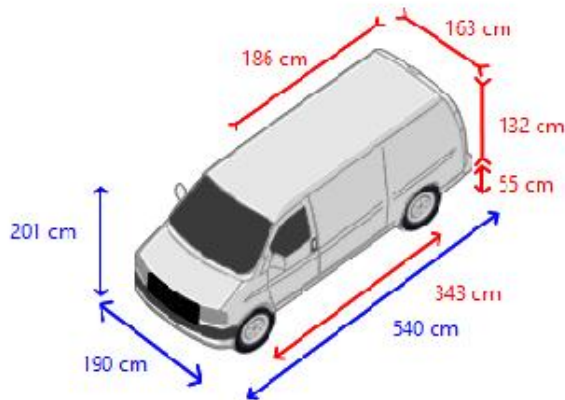

Afmetingen

KLEYN VANS

KLEYN GROUP   KLEYN TRUCKS   KLEYN TRAILERS   KLEYN SERVICES

Kleyn Vans B.V.®
P.O. Box 3
4214 ZJ Vuren
Zeiving 12
4214 KT Vuren
The Netherlands

IBAN: NL32RABO0317847430
SWIFT/BIC: RABONL2U

KvK 11044363
BTW/VAT NL807901337B01

Inspectierapport

Chassis

Display codes ☐ ☐ ☐ ☐ ☐ ☐

Elektrisch ☐ ☐ ☐ ☐ ☐ ☐

Cabine

Intern ☐ ☐ ☐ ☐ ☐ ☐

Extern ☐ ☐ ☐ ☐ ☐ ☐

Stuurinrichting ☐ ☐ ☐ ☐ ☐ ☐

Vering ☐ ☐ ☐ ☐ ☐ ☐

Chassis ☐ ☐ ☐ ☐ ☐ ☐

Remmen ☐ ☐ ☐ ☐ ☐ ☐

Aandrijflijn

Motor Algemeen ☐ ☐ ☐ ☐ ☐ ☐

Koelsysteem ☐ ☐ ☐ ☐ ☐ ☐

Brandstofsysteem ☐ ☐ ☐ ☐ ☐ ☐

Uitlaatsysteem ☐ ☐ ☐ ☐ ☐ ☐

Smeersysteem ☐ ☐ ☐ ☐ ☐ ☐

Versnellingsbak ☐ ☐ ☐ ☐ ☐ ☐

Koppeling ☐ ☐ ☐ ☐ ☐ ☐

Aandrijving ☐ ☐ ☐ ☐ ☐ ☐

Opbouw

Interne conditie ☐ ☐ ☐ ☐ ☐ ☐

Externe conditie ☐ ☐ ☐ ☐ ☐ ☐

Banden/Wielen

Banden ☐ ☐ ☐ ☐ ☐ ☐

Banden en assen

1 Bandenmaat: 225/55R17,0
spiraalvering
Schijfrem

2 Bandenmaat: 225/55R17,0
spiraalvering
Schijfrem

Contact informatie

info@kleyn.com
Tel: +31 183 668 444

Legenda van inspectie rapport

- ☐ ☐ ☐ ☐ ☐ ☐ Zeer goede staat
- ☐ ☐ ☐ ☐ ☐ Goede staat
- ☐ ☐ ☐ ☐ ☐ Redelijke staat
- ☐ ☐ ☐ ☐ ☐ Matige staat
- ☐ ☐ ☐ ☐ ☐ Voldoet niet aan de eisen