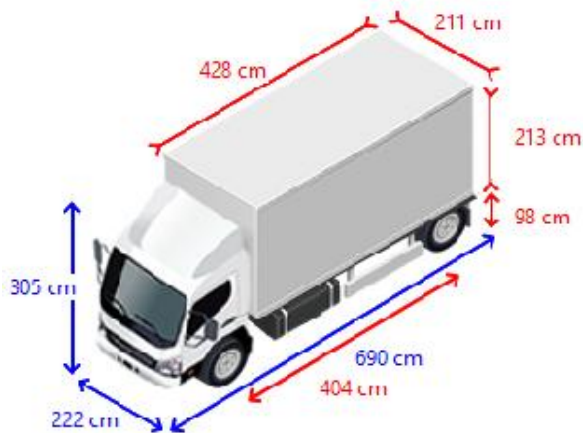

Afmetingen

KLEYN VANS

KLEYN GROUP KLEYN TRUCKS KLEYN TRAILERS KLEYN SERVICES

Kleyn Vans B.V.®
P.O. Box 3
4214 ZJ Vuren
Zeiving 12
4214 KT Vuren
The Netherlands

IBAN: NL32RABO0317847430
SWIFT/BIC: RABONL2U

KvK 11044363
BTW/VAT NL807901337B01

Inspectierapport

Chassis

Display codes ☐ ☐ ☐ ☐ ☐ ☐

Elektrisch ☐ ☐ ☐ ☐ ☐ ☐

Cabine

Intern ☐ ☐ ☐ ☐ ☐ ☐

Extern ☐ ☐ ☐ ☐ ☐ ☐

Stuurinrichting ☐ ☐ ☐ ☐ ☐ ☐

Vering ☐ ☐ ☐ ☐ ☐ ☐

Chassis ☐ ☐ ☐ ☐ ☐ ☐

Remmen ☐ ☐ ☐ ☐ ☐ ☐

Aandrijflijn

Motor Algemeen ☐ ☐ ☐ ☐ ☐ ☐

Koelsysteem ☐ ☐ ☐ ☐ ☐ ☐

Brandstofsysteem ☐ ☐ ☐ ☐ ☐ ☐

Uitlaatsysteem ☐ ☐ ☐ ☐ ☐ ☐

Smeersysteem ☐ ☐ ☐ ☐ ☐ ☐

Versnellingsbak ☐ ☐ ☐ ☐ ☐ ☐

Koppeling ☐ ☐ ☐ ☐ ☐ ☐

Aandrijving ☐ ☐ ☐ ☐ ☐ ☐

Opbouw

Opbouw ☐ ☐ ☐ ☐ ☐ ☐

Interne conditie ☐ ☐ ☐ ☐ ☐ ☐

Externe conditie ☐ ☐ ☐ ☐ ☐ ☐

Banden/Wielen

Banden ☐ ☐ ☐ ☐ ☐ ☐

Banden en assen

1 Bandenmaat: 225/75R16,0
spiraalvering
Schijfrem

2 Bandenmaat: 225/75R16,0
bladvering
Schijfrem

Contact informatie

info@kleyn.com
Tel: +31 183 668 444

Legenda van inspectie rapport

- ☐ ☐ ☐ ☐ ☐ ☐ Zeer goede staat
- ☐ ☐ ☐ ☐ ☐ Goede staat
- ☐ ☐ ☐ ☐ ☐ Redelijke staat
- ☐ ☐ ☐ ☐ ☐ Matige staat
- ☐ ☐ ☐ ☐ ☐ Voldoet niet aan de eisen