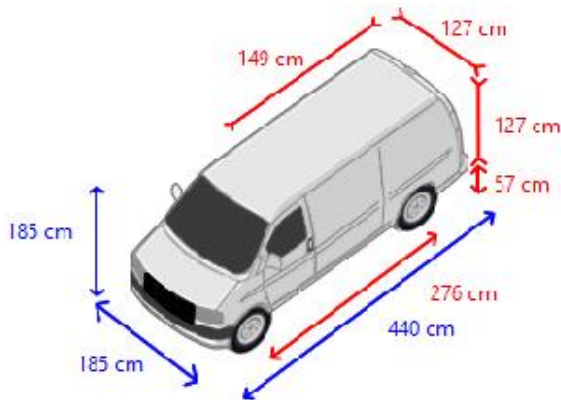

Afmetingen

KLEYN VANS

KLEYN GROUP   KLEYN TRUCKS   KLEYN TRAILERS   KLEYN SERVICES

Kleyn Vans B.V.®
P.O. Box 3
4214 ZJ Vuren
Zeiving 12
4214 KT Vuren
The Netherlands

IBAN: NL32RABO0317847430
SWIFT/BIC: RABONL2U

KvK 11044363
BTW/VAT NL807901337B01

Inspectierapport

Chassis

Display codes ☐ ☐ ☐ ☐ ☐ ☐

Elektrisch ☐ ☐ ☐ ☐ ☐ ☐

Cabine

Intern ☐ ☐ ☐ ☐ ☐ ☐

Extern ☐ ☐ ☐ ☐ ☐ ☐

Stuurinrichting ☐ ☐ ☐ ☐ ☐ ☐

Vering ☐ ☐ ☐ ☐ ☐ ☐

Chassis ☐ ☐ ☐ ☐ ☐ ☐

Remmen ☐ ☐ ☐ ☐ ☐ ☐

Aandrijflijn

Motor Algemeen ☐ ☐ ☐ ☐ ☐ ☐

Koelsysteem ☐ ☐ ☐ ☐ ☐ ☐

Brandstofsysteem ☐ ☐ ☐ ☐ ☐ ☐

Uitlaatsysteem ☐ ☐ ☐ ☐ ☐ ☐

Smeersysteem ☐ ☐ ☐ ☐ ☐ ☐

Versnellingsbak ☐ ☐ ☐ ☐ ☐ ☐

Koppeling ☐ ☐ ☐ ☐ ☐ ☐

Aandrijving ☐ ☐ ☐ ☐ ☐ ☐

Opbouw

Interne conditie ☐ ☐ ☐ ☐ ☐ ☐

Externe conditie ☐ ☐ ☐ ☐ ☐ ☐

Banden/Wielen

Banden ☐ ☐ ☐ ☐ ☐ ☐

Banden en assen

Bandenmaat: 195/65R15,0
spiraalvering
Schijfrem

Bandenmaat: 195/65R15,0
spiraalvering
Schijfrem

Contact informatie

info@kleyn.com
Tel: +31 183 668 444

Legenda van inspectie rapport

- ☐ ☐ ☐ ☐ ☐ ☐ Zeer goede staat
- ☐ ☐ ☐ ☐ ☐ Goede staat
- ☐ ☐ ☐ ☐ ☐ Redelijke staat
- ☐ ☐ ☐ ☐ ☐ Matige staat
- ☐ ☐ ☐ ☐ ☐ Voldoet niet aan de eisen