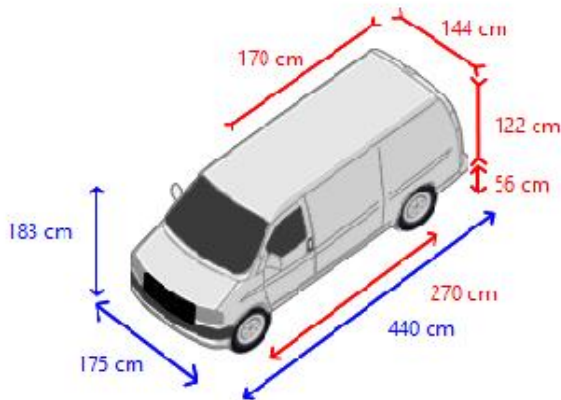

Afmetingen

KLEYN VANS

KLEYN GROUP KLEYN TRUCKS KLEYN TRAILERS KLEYN SERVICES

Kleyn Vans B.V.®
P.O. Box 3
4214 ZJ Vuren
Zeiving 12
4214 KT Vuren
The Netherlands

IBAN: NL32RABO0317847430
SWIFT/BIC: RABONL2U

KvK 11044363
BTW/VAT NL807901337B01

Inspectierapport

Chassis

Tachograaf ●●●●●●

Display codes ●●●●●●

Elektrisch ●●●●●●

Cabine

Intern ●●●●●●

Extern ●●●●●●

Stuurinrichting ●●●●●●

Vering ●●●●●●

Chassis ●●●●●●

Remmen ●●●●●●

Aandrijflijn

Motor Algemeen ●●●●●●

Koelsysteem ●●●●●●

Brandstofsysteem ●●●●●●

Smeersysteem ●●●●●●

Versnellingsbak ●●●●●●

Koppeling ●●●●●●

Aandrijving ●●●●●●

Opbouw

Interne conditie ●●●●●●

Externe conditie ●●●●●●

Banden/Wielen

Banden ●●●●●●

Banden en assen

1 Bandenmaat: 205/60R16,0
spiraalvering
Schijfrem

2 Bandenmaat: 205/60R16,0
spiraalvering
Schijfrem

Contact informatie

info@kleyn.com
Tel: +31 183 668 444

Legenda van inspectie rapport

- ●●●●●● Zeer goede staat
- ●●●●●● Goede staat
- ●●●●●● Redelijke staat
- ●●●●●● Matige staat
- ●●●●●● Voldoet niet aan de eisen