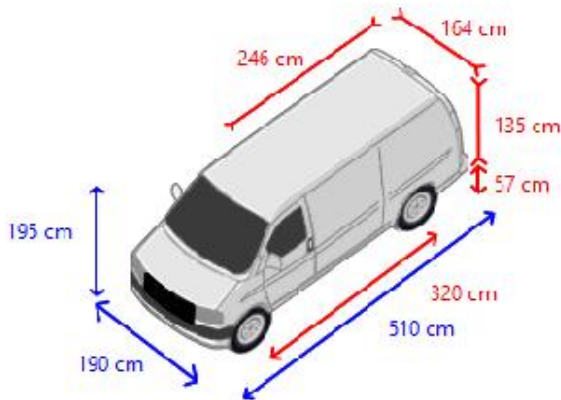

Afmetingen

KLEYN VANS

KLEYN GROUP   KLEYN TRUCKS   KLEYN TRAILERS   KLEYN SERVICES

Kleyn Vans B.V.®
P.O. Box 3
4214 ZJ Vuren
Zeiving 12
4214 KT Vuren
The Netherlands

IBAN: NL32RABO0317847430
SWIFT/BIC: RABONL2U

KvK 11044363
BTW/VAT NL807901337B01

Inspectierapport

Chassis

Display codes

Elektrisch

Cabine

Intern

Extern

Stuurinrichting

Vering

Chassis

Remmen

Aandrijflijn

Motor Algemeen

Koelsysteem

Brandstofsysteem

Uitlaatsysteem

Smeersysteem

Versnellingsbak

Koppeling

Aandrijving

Opbouw

Interne conditie

Externe conditie

Banden/Wielen

Banden

Banden en assen

1 Bandenmaat: 195/65R16,0
bladvering
Schijfrem

2 Bandenmaat: 195/65R16,0
bladvering
Schijfrem

Contact informatie

info@kleyn.com
Tel: +31 183 668 444

Legenda van inspectie rapport

- Zeer goede staat
- Goede staat
- Redelijke staat
- Matige staat
- Voldoet niet aan de eisen