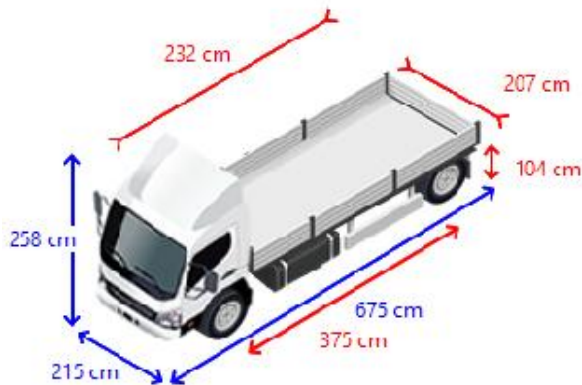

Afmetingen

KLEYN VANS

KLEYN GROUP   KLEYN TRUCKS   KLEYN TRAILERS   KLEYN SERVICES

Kleyn Vans B.V.®
P.O. Box 3
4214 ZJ Vuren
Zeiving 12
4214 KT Vuren
The Netherlands

IBAN: NL32RABO0317847430
SWIFT/BIC: RABONL2U

KvK 11044363
BTW/VAT NL807901337B01

Inspectierapport

Chassis

Display codes

Elektrisch

Cabine

Intern

Extern

Stuurinrichting

Vering

Chassis

Remmen

Aandrijflijn

Motor Algemeen

Koelsysteem

Brandstofsysteem

Uitlaatsysteem

Smeersysteem

Versnellingsbak

Koppeling

Aandrijving

Opbouw

Interne conditie

Externe conditie

Banden/Wielen

Banden

Banden en assen

1 Bandenmaat: 195/75R16,0
bladvering
Schijfrem

2 Bandenmaat: 195/75R16,0
bladvering
Schijfrem

Contact informatie

info@kleyn.com
Tel: +31 183 668 444

Legenda van inspectie rapport

- Zeer goede staat
- Goede staat
- Redelijke staat
- Matige staat
- Voldoet niet aan de eisen