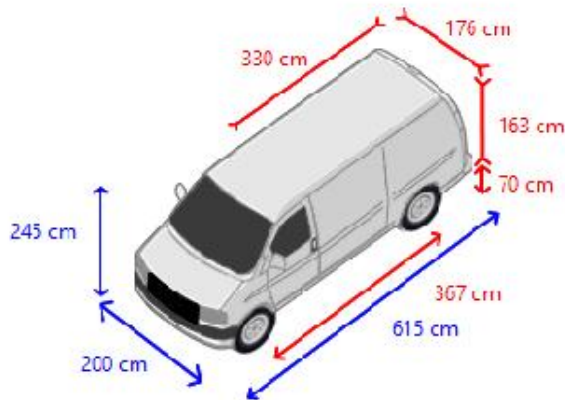

Afmetingen

KLEYN VANS

KLEYN GROUP   KLEYN TRUCKS   KLEYN TRAILERS   KLEYN SERVICES

Kleyn Vans B.V.®
P.O. Box 3
4214 ZJ Vuren
Zeiving 12
4214 KT Vuren
The Netherlands

IBAN: NL32RABO0317847430
SWIFT/BIC: RABONL2U

KvK 11044363
BTW/VAT NL807901337B01

Inspectierapport

Chassis

Display codes

Elektrisch

Cabine

Intern

Extern

Stuurinrichting

Vering

Chassis

Remmen

Aandrijflijn

Motor Algemeen

Koelsysteem

Brandstofsysteem

Uitlaatsysteem

Smeersysteem

Versnellingsbak

Koppeling

Aandrijving

Opbouw

Interne conditie

Externe conditie

Banden/Wielen

Banden

Banden en assen

1 Bandenmaat: 235/65R16,0
bladvering
Schijfrem

2 Bandenmaat: 235/65R16,0
bladvering
Schijfrem

Contact informatie

info@kleyn.com
Tel: +31 183 668 444

Legenda van inspectie rapport

- Zeer goede staat
- Goede staat
- Redelijke staat
- Matige staat
- Voldoet niet aan de eisen